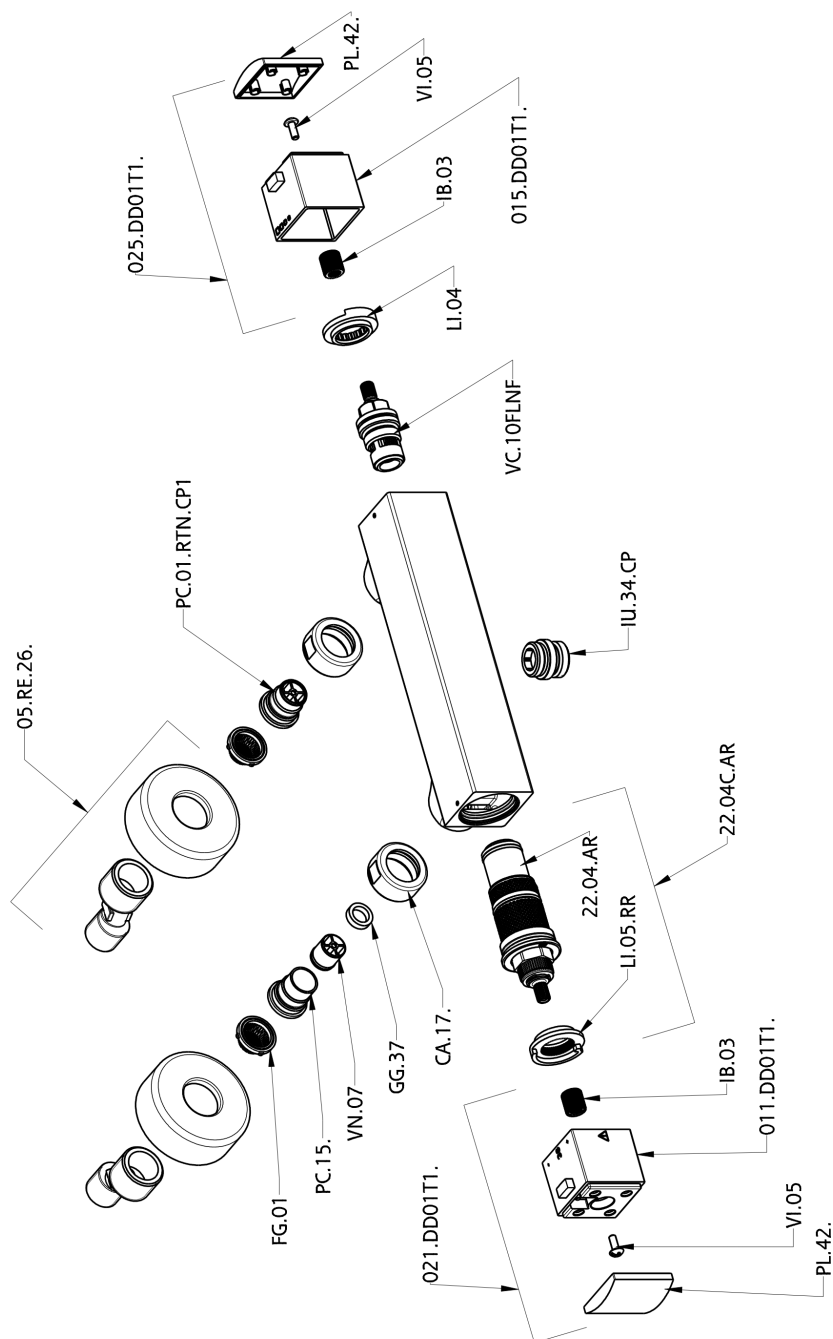

Miscelatore termostatico doccia DADO_DDT01010

DDT01010

<http://www.huberitalia.com/miscelatore-termostatico-doccia-dado-ddt01010>

2025-04-04