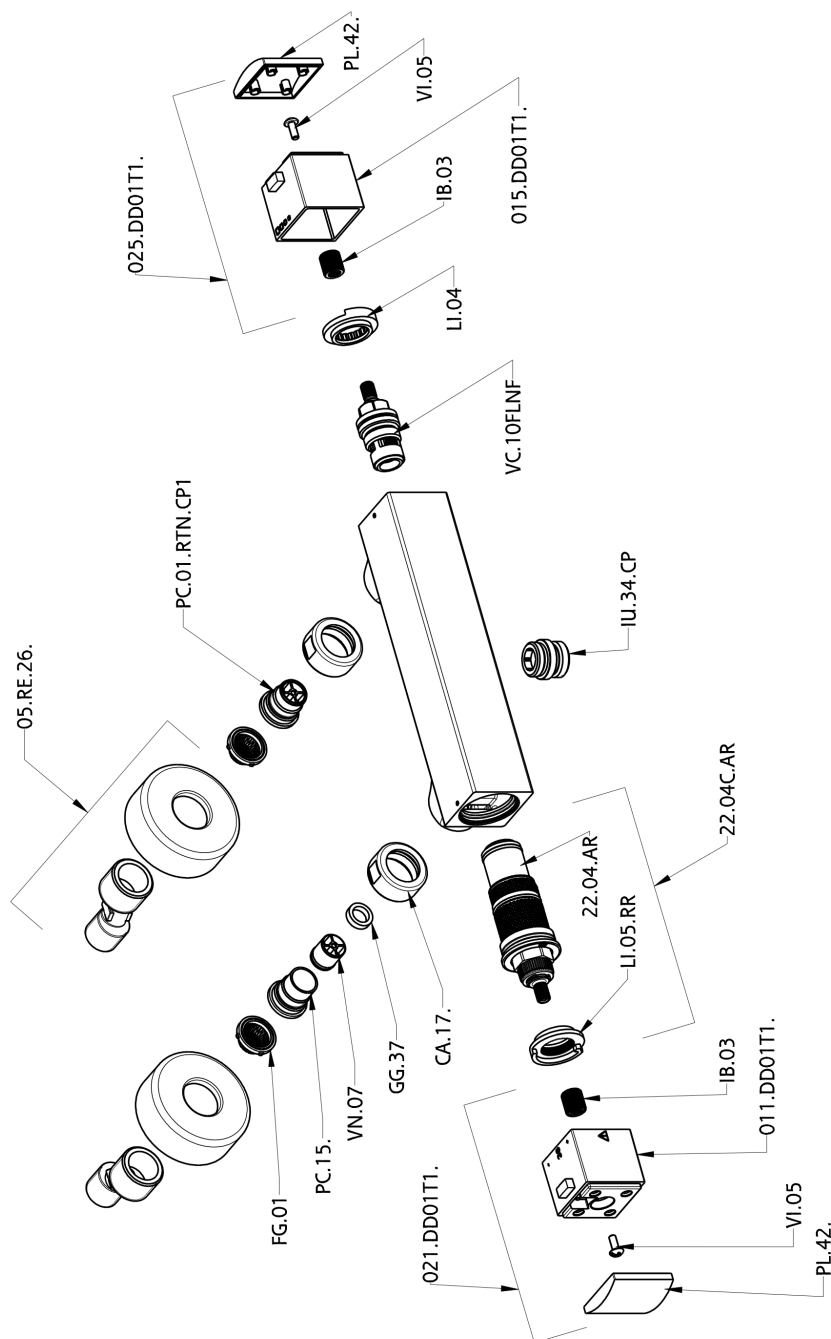

Miscelatore termostatico doccia DADO_DDT01010

DDT01010

<http://www.huberitalia.com/miscelatore-termostatico-doccia-dado-ddt01010>

2025-04-04