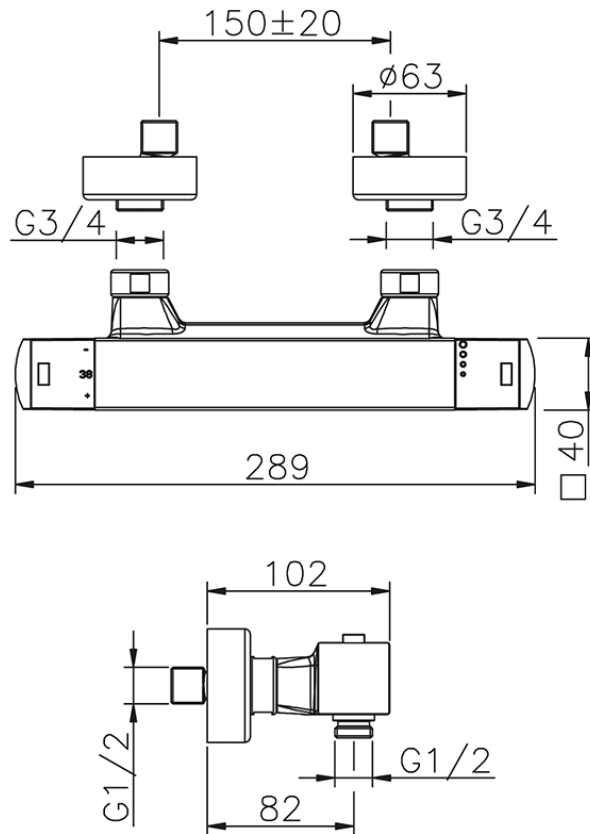

Miscelatore termostatico doccia DADO_DDT01010

DDT01010

<http://www.huberitalia.com/miscelatore-termostatico-doccia-dado-ddt01010>

2025-04-04