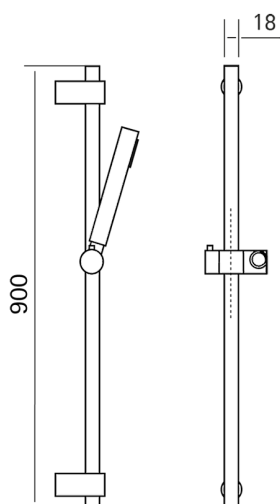

Completo doccia saliscendi Lynox LYNOX_SS010620

MODELLO **SS010620**

Completo doccia saliscendi Lynox, asta 90 cm con supporto scorrevole, doccetta monogetto minimalista D.22 mm in INOX, flex inox 150 cm, Innox AISI 316L

FINITURE DISPONIBILI

D1 D1 Inox Spazzolato

CARATTERISTICHE

2025-02-05