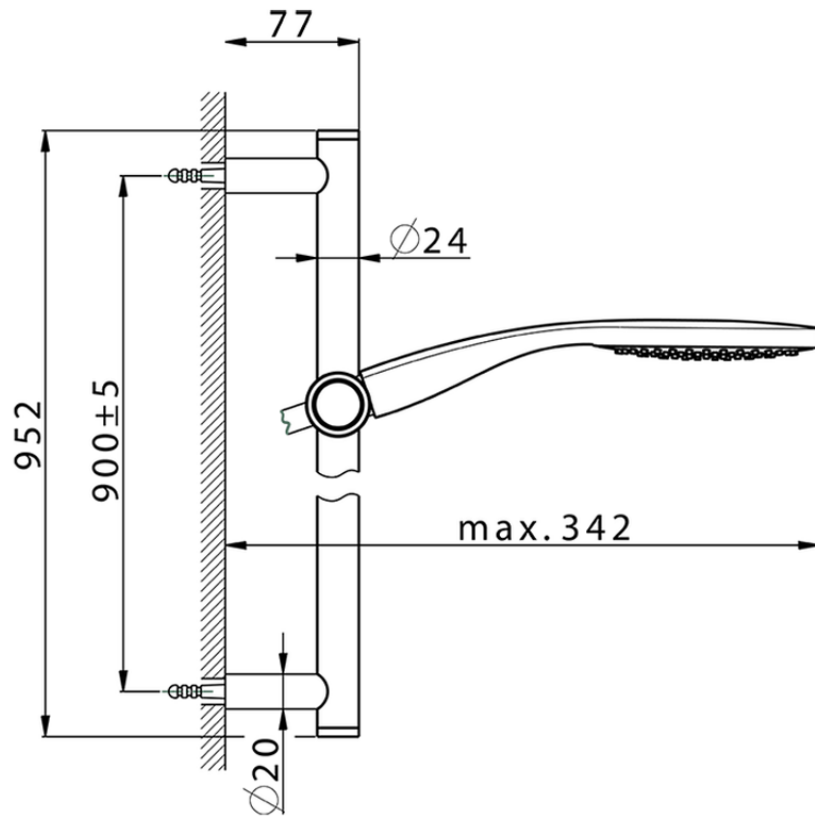

Completo doccia saliscendi CHRONOS_CR003111

CR003111

<http://www.huberitalia.com/completo-doccia-saliscendi-chronos-cr003111>

2025-04-04