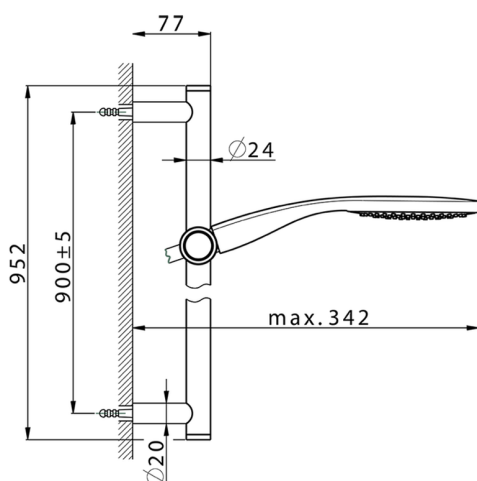

Completo doccia saliscendi CHRONOS_CR003111

MODELLO **CR003111**

Completo doccia saliscendi, asta 90 cm ottone Ø24 con supp. scorrevole Ottone, doccetta monogetto Emotion D.130 mm in ABS, flessibile liscio SUPREME 150 cm

FINITURE DISPONIBILI

- 
21 21 Cromo
- 
2F 2F Nichel Spazzolato
- 
2Q 2Q Black Titanium

CARATTERISTICHE

2025-03-14