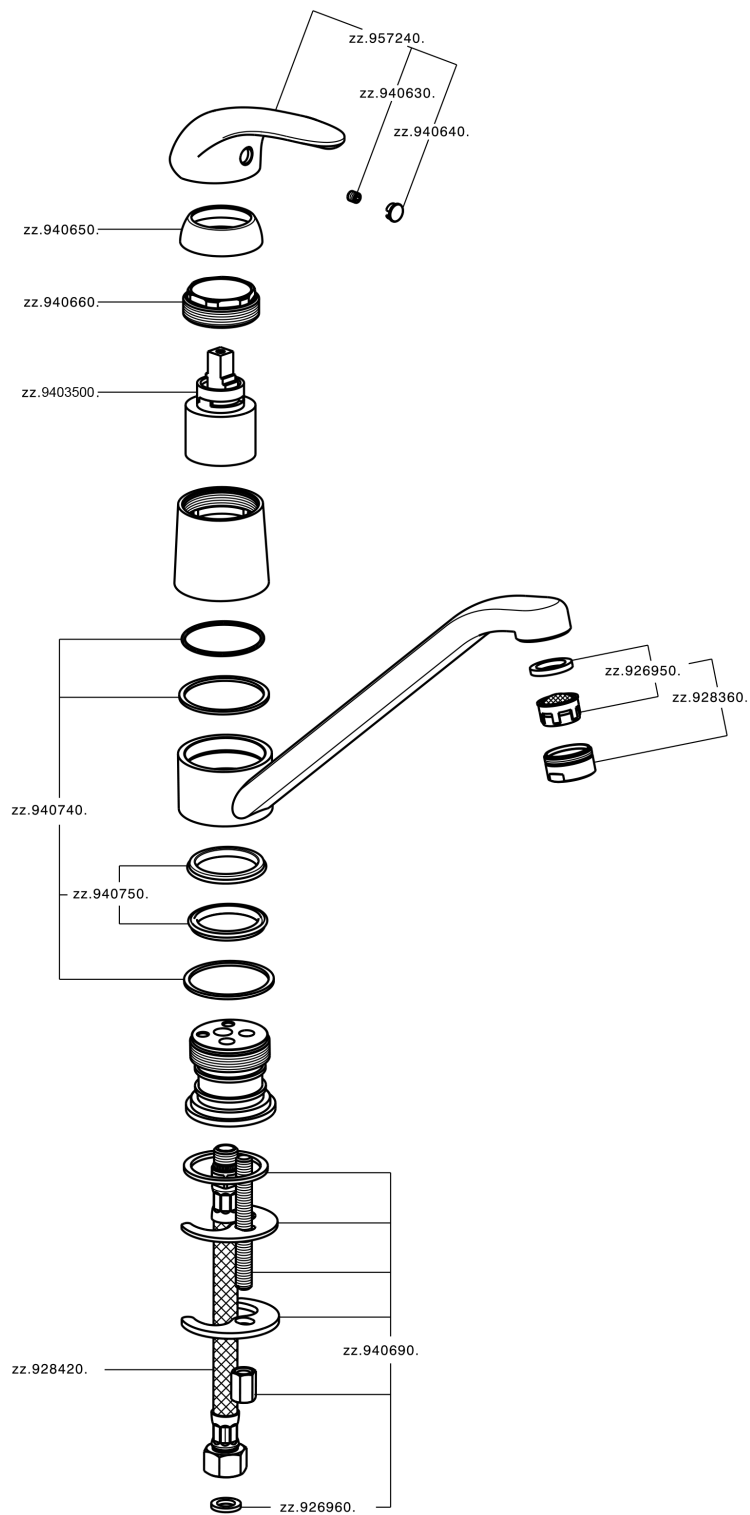

## Miscelatore monocomando lavello KITCHEN\_NM000580

MODELLO **NM000580**

Miscelatore monocomando lavello, bocca girevole, flex inox G.3/8"

FINITURE DISPONIBILI

**21** 21 Cromo

CARATTERISTICHE

Ricambio Cartuccia **ZZ94035000**

**Cartuccia Monocomando 35 mm**

## Miscelatore monocomando lavello KITCHEN\_NM000580

NM000580

<http://www.huberitalia.com/miscelatore-monocomando-lavello-kitchen-nm000580>

2025-04-05