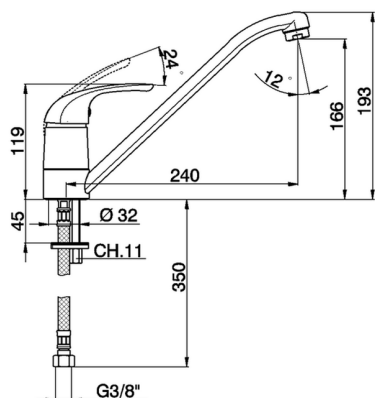

## Miscelatore monocomando lavello KITCHEN\_NM000580

MODELLO **NM000580**

Miscelatore monocomando lavello, bocca girevole, flex inox G.3/8"

FINITURE DISPONIBILI

**21** 21 Cromo

CARATTERISTICHE

Ricambio Cartuccia **ZZ94035000**

**Cartuccia Monocomando 35 mm**