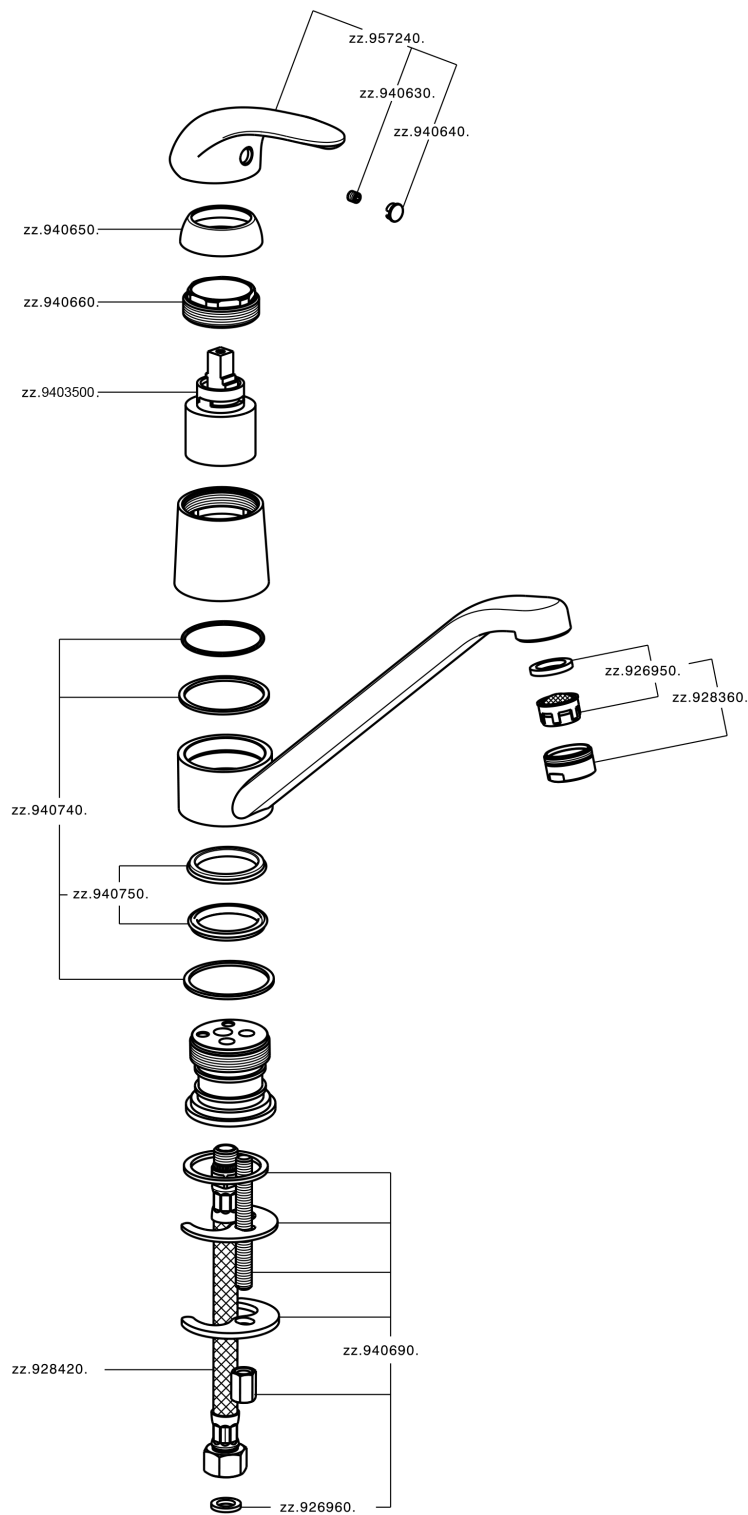

Miscelatore monocomando lavello KITCHEN_NM000580

NM000580

<http://www.huberitalia.com/miscelatore-monocomando-lavello-kitchen-nm000580>

2025-04-04