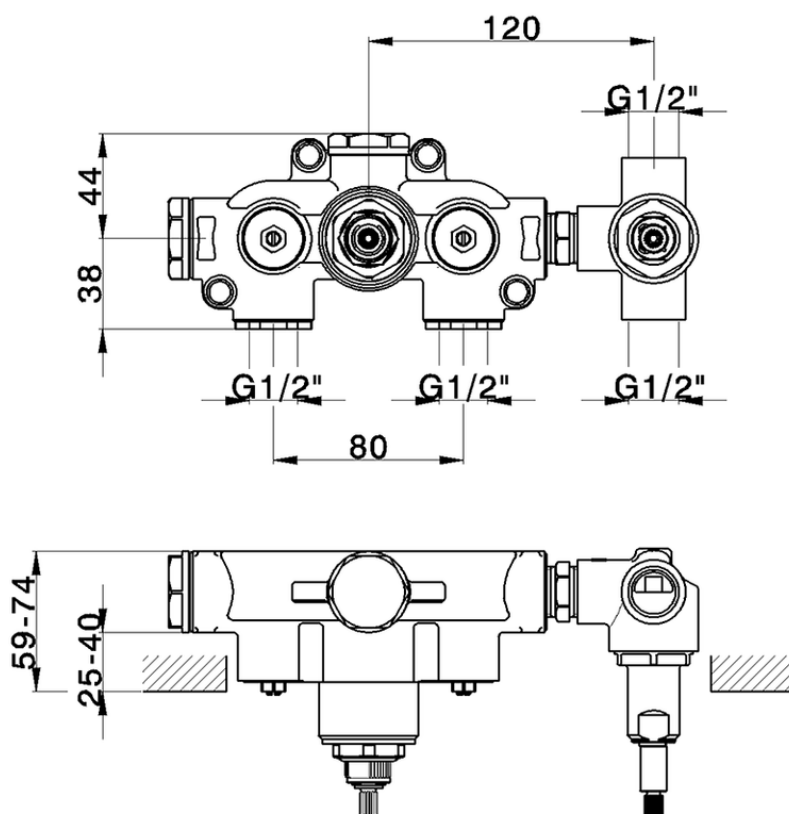

Parte incasso termostatico doccia 2 uscite INCASSO_ZB019140

ZB019140

<http://www.huberitalia.com/parte-incasso-termostatico-doccia-2-uscite-incasso-zb019140>

2025-02-05