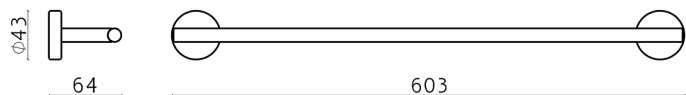

Porta salviette LYNOX_LX090106

MODELLO **LX090106**

Porta salviette, Inox AISI 304

FINITURE DISPONIBILI

CARATTERISTICHE

2024-10-22