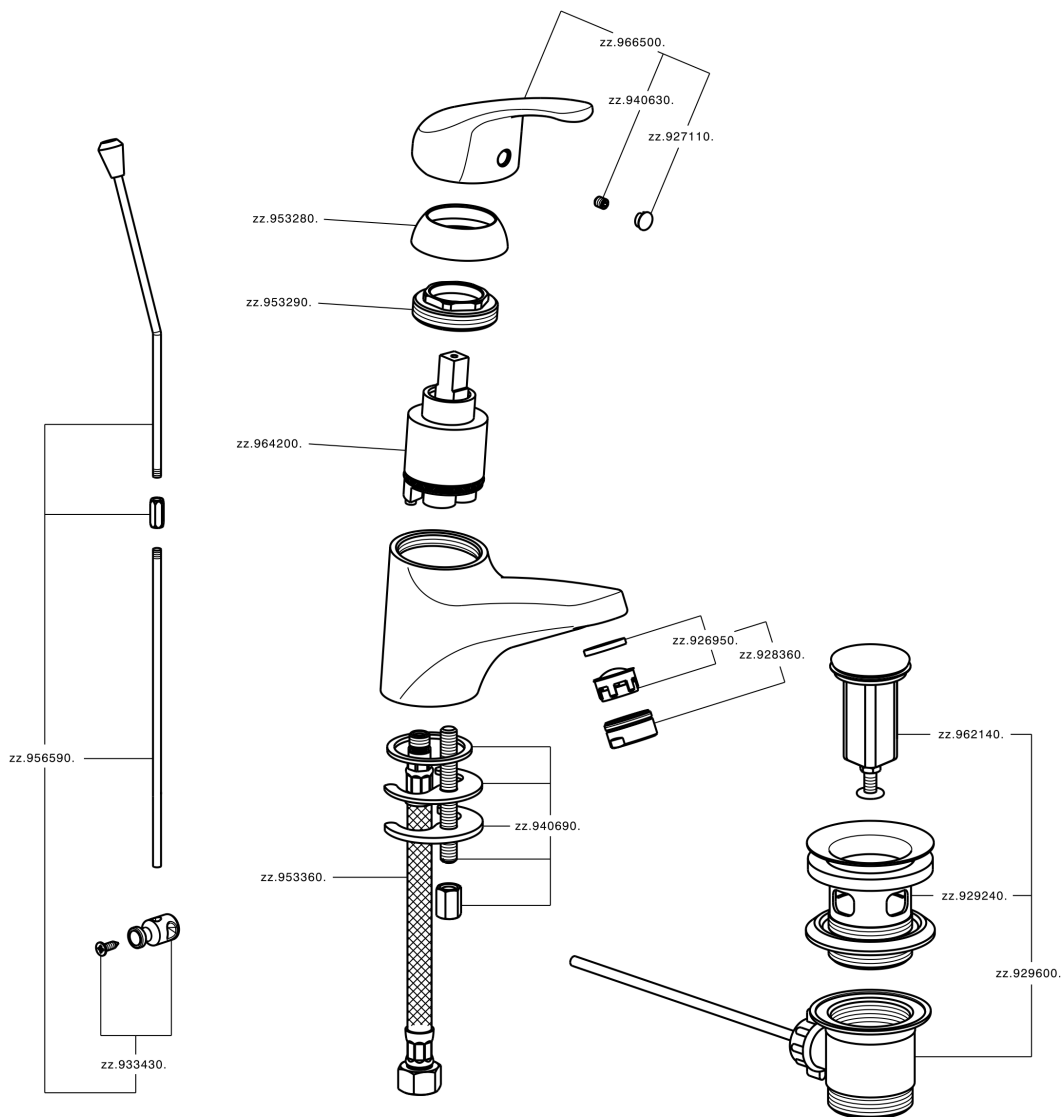

Miscelatore monocomando lavabo EnergySave BACCARAT_BC000515

MODELLO **BC000515**

Miscelatore monocomando lavabo EnergySave, con scarico automatico 1"1/4, flex inox G.3/8"

FINITURE DISPONIBILI

CARATTERISTICHE

Ricambio Cartuccia **ZZ96420000**

Cartuccia Monocomando 40 mm

EnergySave

Con il dispositivo EnergySave, all'apertura con leva in posizione centrale il miscelatore eroga unicamente acqua fredda, evitando così l'inutile accensione della caldaia e il conseguente spreco di acqua calda, con il beneficio di un notevole risparmio energetico ed economico. La regolazione della temperatura avviene ruotando la leva verso sinistra, fino alla temperatura massima desiderata.

Miscelatore monocomando lavabo EnergySave BACCARAT_BC000515

BC000515

<http://www.huberitalia.com/miscelatore-monocomando-lavabo-energysave-baccarat-bc000515>

2025-04-04