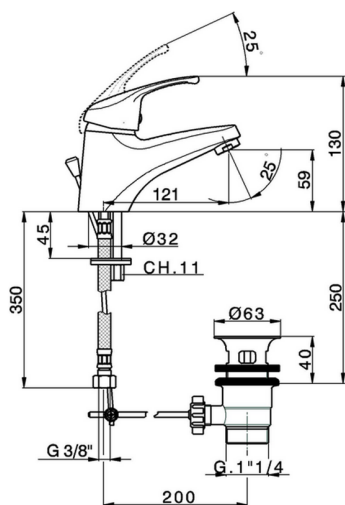

Miscelatore monocomando lavabo EnergySave BACCARAT_BC000515

MODELLO **BC000515**

Miscelatore monocomando lavabo EnergySave, con scarico automatico 1"1/4, flex inox G.3/8"

FINITURE DISPONIBILI

CARATTERISTICHE

Ricambio Cartuccia **ZZ96420000**

Cartuccia Monocomando 40 mm

EnergySave

Con il dispositivo EnergySave, all'apertura con leva in posizione centrale il miscelatore eroga unicamente acqua fredda, evitando così l'inutile accensione della caldaia e il conseguente spreco di acqua calda, con il beneficio di un notevole risparmio energetico ed economico. La regolazione della temperatura avviene ruotando la leva verso sinistra, fino alla temperatura massima desiderata.