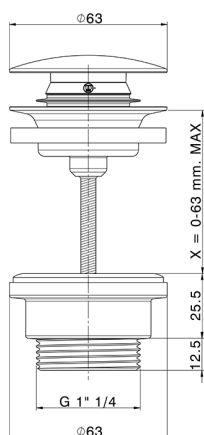

Piletta click-clack 1"1/4 per lavabo COMPLEMENTI_ZB001800

MODELLO **ZB001800**

Piletta click-clack 1"1/4 per lavabo, per sistema scarico troppo pieno, per sistema scarico senza troppo pieno, per spessori Max da 0-63 mm, Inox AISI 304

FINITURE DISPONIBILI

D1 D1 Inox Spazzolato

CARATTERISTICHE

2025-02-05