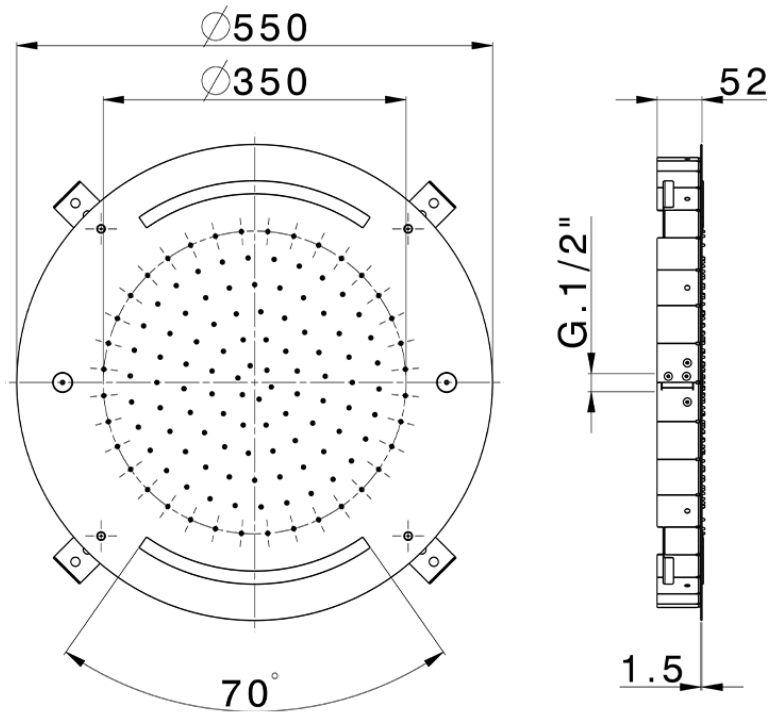

Soffione a soffitto con cromoterapia Ø 550 mm ZEN_ZS1C0040

ZS1C0040

<http://www.huberitalia.com/soffione-a-soffitto-con-cromoterapia-o-550-mm-zen-zs1c0040>

2024-12-22