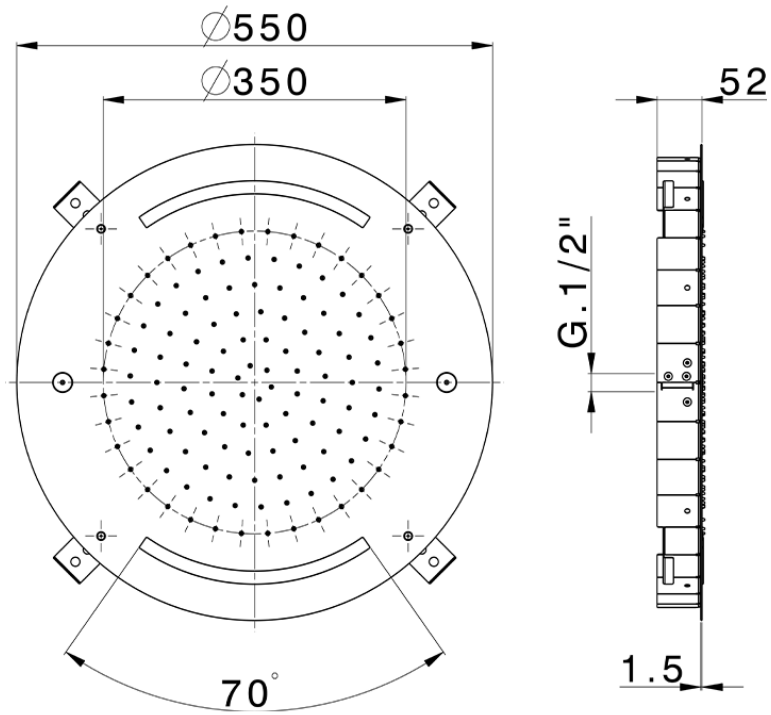

Soffione a soffitto con cromoterapia Ø 550 mm ZEN_ZS1C0040

ZS1C0040

<http://www.huberitalia.com/soffione-a-soffitto-con-cromoterapia-o-550-mm-zen-zs1c0040>

2024-12-21