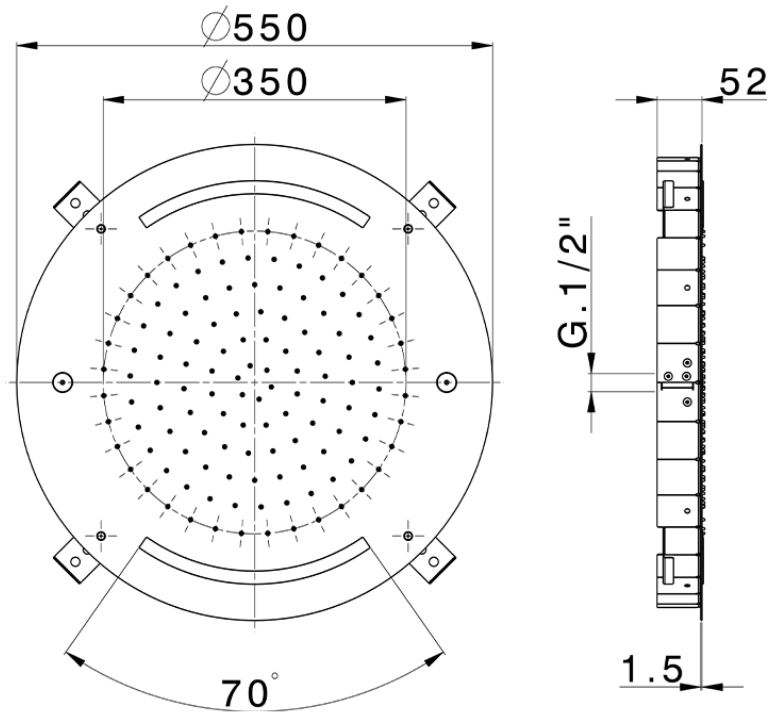

## Soffione a soffitto con cromoterapia Ø 550 mm ZEN\_ZS1C0040

ZS1C0040

<http://www.huberitalia.com/soffione-a-soffitto-con-cromoterapia-o-550-mm-zen-zs1c0040>

2024-12-22