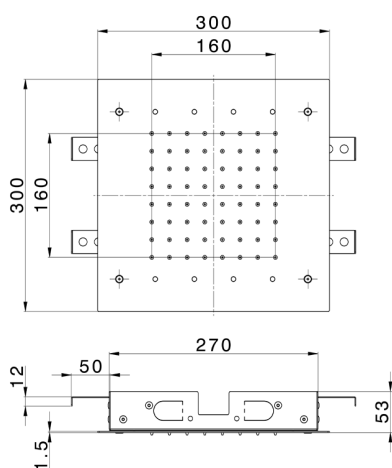

Soffione a soffitto 300x300 mm ZEN_ZS1C0360

MODELLO **ZS1C0360**

Soffione a soffitto 300x300 mm, funzioni pioggia, cromoterapia, con radiocomando incluso, acciaio inox AISI 304

FINITURE DISPONIBILI

40 40 Nero Opaco