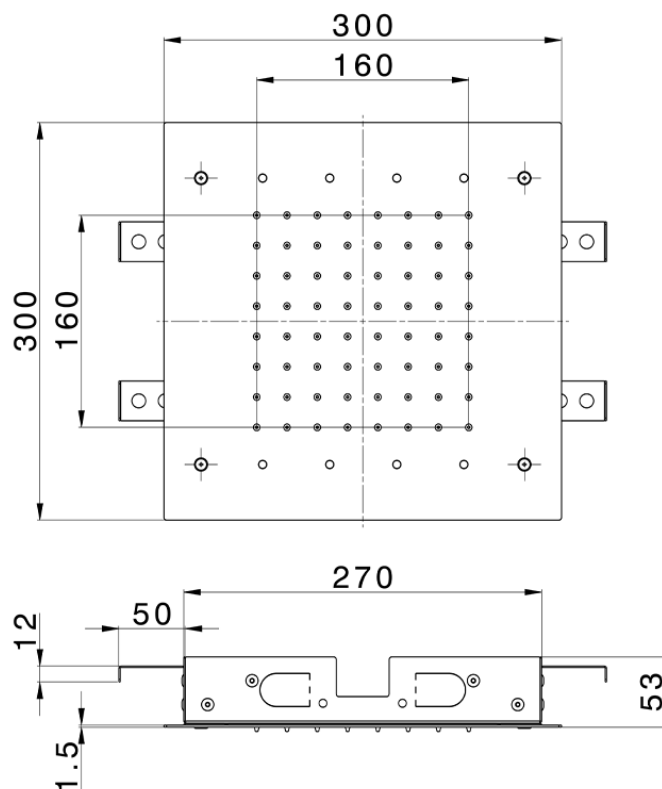

Soffione a soffitto 300x300 mm ZEN_ZS1C0360

ZS1C0360

<http://www.huberitalia.com/soffione-a-soffitto-300x300-mm-zen-zs1c0360>

2025-04-03