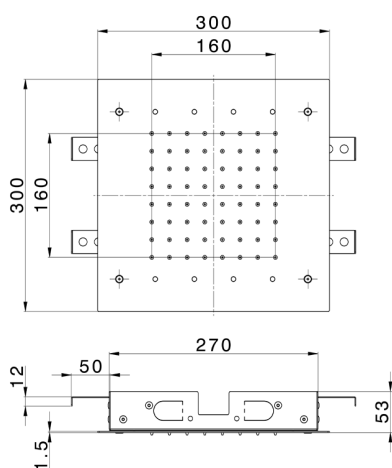

Soffione a soffitto 300x300 mm ZEN_ZS1C0360

MODELLO **ZS1C0360**

Soffione a soffitto 300x300 mm, funzioni pioggia, cromoterapia, con radiocomando incluso, acciaio inox AISI 304

FINITURE DISPONIBILI

-  **40** 40 Nero Opaco
-  **4Q** 4Q Bianco Opaco
-  **D1** D1 Inox Spazzolato
-  **D2** D2 Inox Lucido