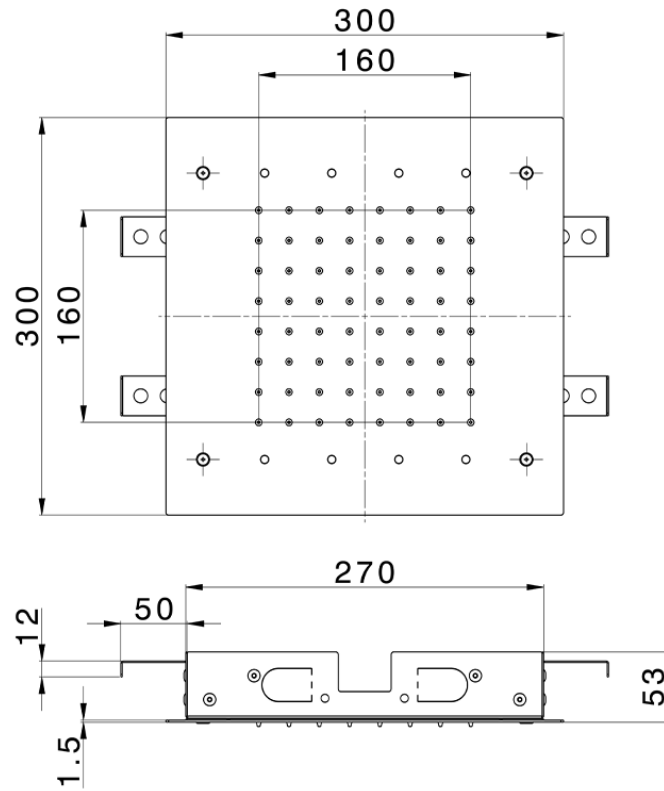

Soffione a soffitto 300x300 mm ZEN_ZS1C0360

ZS1C0360

<http://www.huberitalia.com/soffione-a-soffitto-300x300-mm-zen-zs1c0360>

2025-04-04