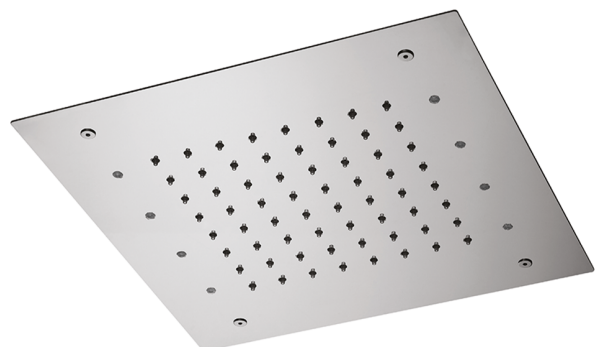

Soffione a soffitto 300x300 mm ZEN_ZS1C0360

MODELLO **ZS1C0360**

Soffione a soffitto 300x300 mm, funzioni pioggia, cromoterapia, con radiocomando incluso, acciaio inox AISI 304

FINITURE DISPONIBILI

40 40 Nero Opaco

4Q 4Q Bianco Opaco

D1 D1 Inox Spazzolato

D2 D2 Inox Lucido

CARATTERISTICHE

2025-04-04