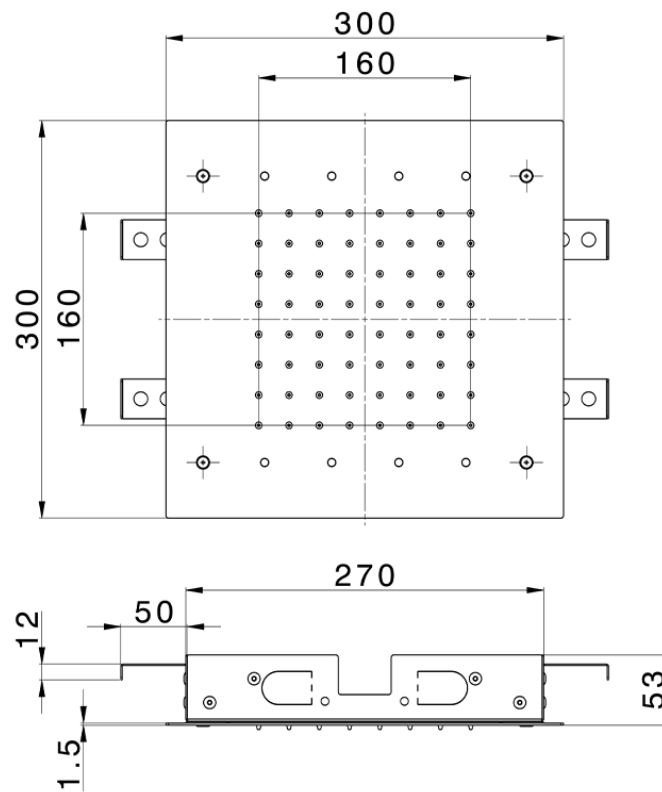

Soffione a soffitto 300x300 mm ZEN_ZS1C0360

ZS1C0360

<http://www.huberitalia.com/soffione-a-soffitto-300x300-mm-zen-zs1c0360>

2025-04-04