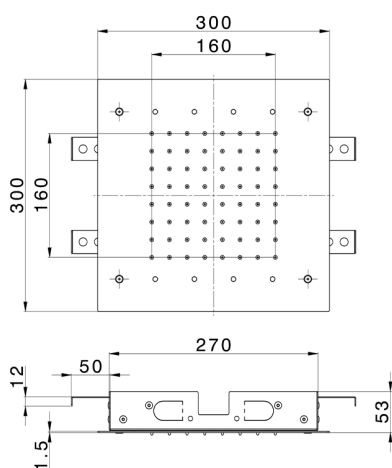

Soffione a soffitto 300x300 mm ZEN_ZS1C0360

MODELLO **ZS1C0360**

Soffione a soffitto 300x300 mm, funzioni pioggia, cromoterapia, con radiocomando incluso, acciaio inox AISI 304

FINITURE DISPONIBILI

40 40 Nero Opaco

4Q 4Q Bianco Opaco

D1 D1 Inox Spazzolato

D2 D2 Inox Lucido

CARATTERISTICHE

2025-04-04