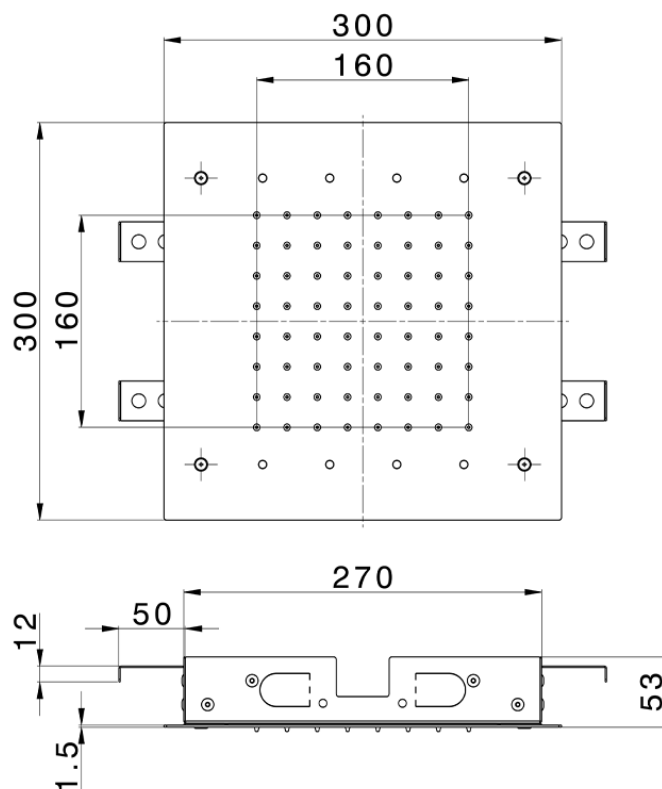

## Soffione a soffitto 300x300 mm ZEN\_ZS1C0360

ZS1C0360

<http://www.huberitalia.com/soffione-a-soffitto-300x300-mm-zen-zs1c0360>

2025-04-03