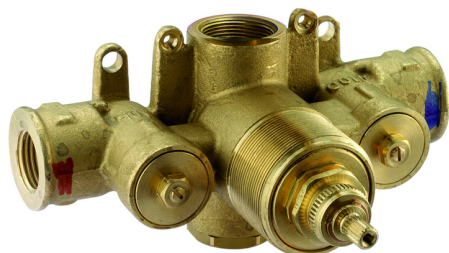

## Parte esterna termostatico doccia incasso THERMO\_SU007200

MODELLO **SU007200**

Parte esterna termostatico doccia incasso, senza rubinetto d'arresto, senza parte incasso, per art. ZB007201-ZB007221

### Termostatico

Il Termostatico Huber è il tuo personale gestore dell'acqua che ti aiuta a gestire e controllare acqua ed energia senza sprechi.

**Parte incasso termostatico doccia 3/4" INCASSO\_ZB007221**
**MODELLO ZB007221**

Piastra/Plate/Plaque/Platte/Placa  
 2-3mm: XX 25-40 YY 76-91  
 10mm: XX 16-31 YY 65-80

**Termostatico**

Il Termostatico Huber è il tuo personale gestore dell'acqua che ti aiuta a gestire e controllare acqua ed energia senza sprechi.

## Parte incasso termostatico doccia 1/2" INCASSO\_ZB007201

MODELLO **ZB007201**

Parte incasso termostatico doccia 1/2", senza rubinetto d'arresto, senza parte esterna

FINITURE DISPONIBILI

**04** 04 Senza Finitura