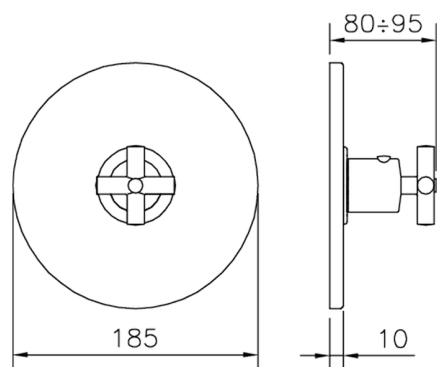

CARATTERISTICHE

Installazione **Incasso**
Parti Incasso necessarie **ZB007221**
ZB007201

Termostatico

Il Termostatico Huber è il tuo personale gestore dell'acqua che ti aiuta a gestire e controllare acqua ed energia senza sprechi.