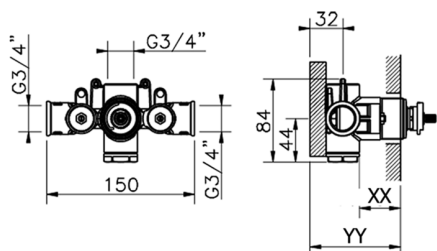

Parte incasso termostatico 3/4", senza rubinetto d'arresto, senza parte esterna

**FINITURE DISPONIBILI**

**04** 04 Senza Finitura

**CARATTERISTICHE**

Installazione	<b>Incasso</b>
Ricambio Cartuccia	<b>23.51A.HF</b>
<b>Cartuccia Termostatica HF</b>	
Incasso	<b>1</b>