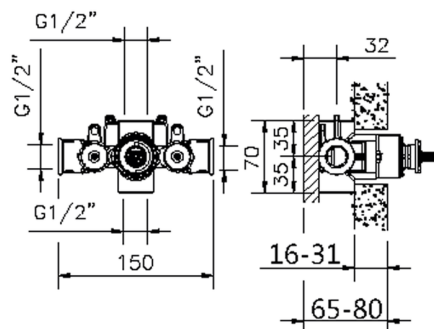

Termostatico

Il Termostatico Huber è il tuo personale gestore dell'acqua che ti aiuta a gestire e controllare acqua ed energia senza sprechi.

2025-04-05