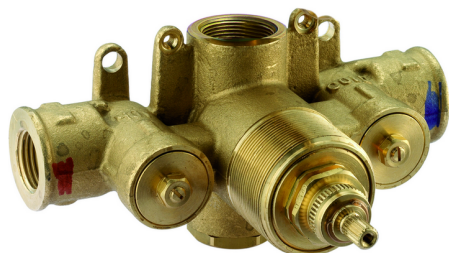

## Parte esterna termostatico doccia incasso THERMO\_SU007200

MODELLO **SU007200**

Parte esterna termostatico doccia incasso, senza rubinetto d'arresto, senza parte incasso, per art. ZB007201-ZB007221

### Termostatico

Il Termostatico Huber è il tuo personale gestore dell'acqua che ti aiuta a gestire e controllare acqua ed energia senza sprechi.

**Parte incasso termostatico doccia 3/4" INCASSO\_ZB007221**
**MODELLO ZB007221**

Parte incasso termostatico 3/4", senza rubinetto d'arresto, senza parte esterna

**FINITURE DISPONIBILI**

**04** 04 Senza Finitura

**CARATTERISTICHE**

Installazione	<b>Incasso</b>
Ricambio Cartuccia	<b>23.51A.HF</b>
<b>Cartuccia Termostatica HF</b>	
Incasso	<b>1</b>

## Parte incasso termostatico doccia 1/2" INCASSO\_ZB007201

MODELLO **ZB007201**

Parte incasso termostatico doccia 1/2", senza rubinetto d'arresto, senza parte esterna

FINITURE DISPONIBILI

**04** 04 Senza Finitura