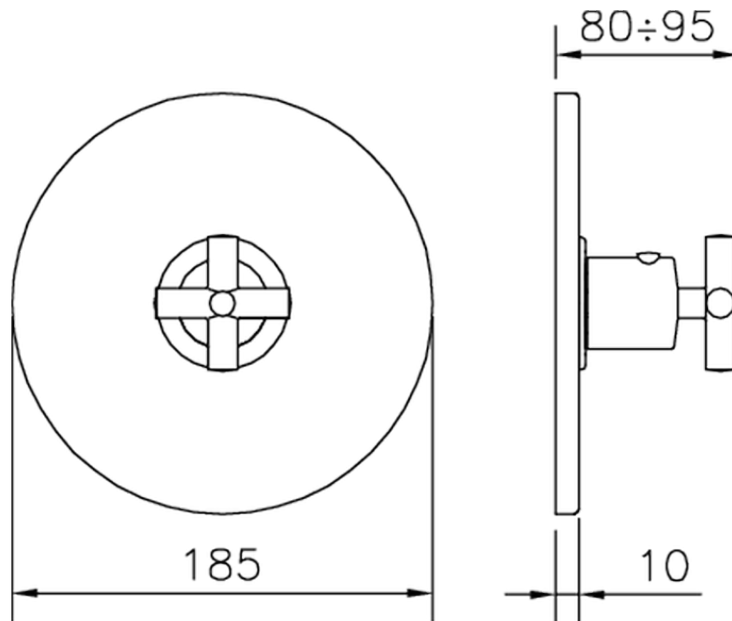

## Parte esterna termostatico doccia incasso THERMO\_SU007200

SU007200

<http://www.huberitalia.com/parte-esterna-termostatico-doccia-incasso-thermo-su007200>

## Piastra/Plate/Plaque/Platte/Placa

2-3mm: XX 25-40 YY 76-91

10mm: XX 16-31 YY 65-80

ZB007221

<http://www.huberitalia.com/parte-incasso-termostatico-doccia-3-4-incasso-zb007221>

ZB007201

<http://www.huberitalia.com/parte-incasso-termostatico-doccia-1-2-incasso-zb007201>