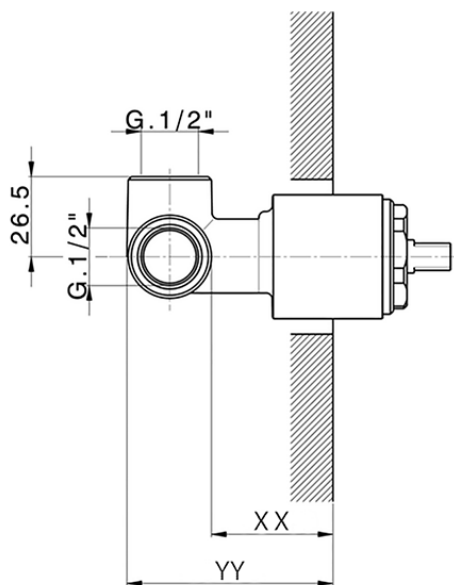

Parte esterna monocomando doccia incasso NUOVA EGO_NE003000

NE003000

<http://www.huberitalia.com/parte-esterna-monocomando-doccia-incasso-nuova-ego-ne003000>

Piastra/Plate/Plaque/Platte/Placa

2-3mm: XX 27-47 YY 54-74

10mm: XX 16-40 YY 43-68

ZB005301

<http://www.huberitalia.com/parte-incasso-monocomando-doccia-incasso-zb005301>

Piastra/Plate/Plaque/Platte/Placa

2-3mm: XX 27-47 YY 54-74

10mm: XX 16-40 YY 43-68

ZB005300

<http://www.huberitalia.com/parte-incasso-monocomando-doccia-incasso-zb005300>