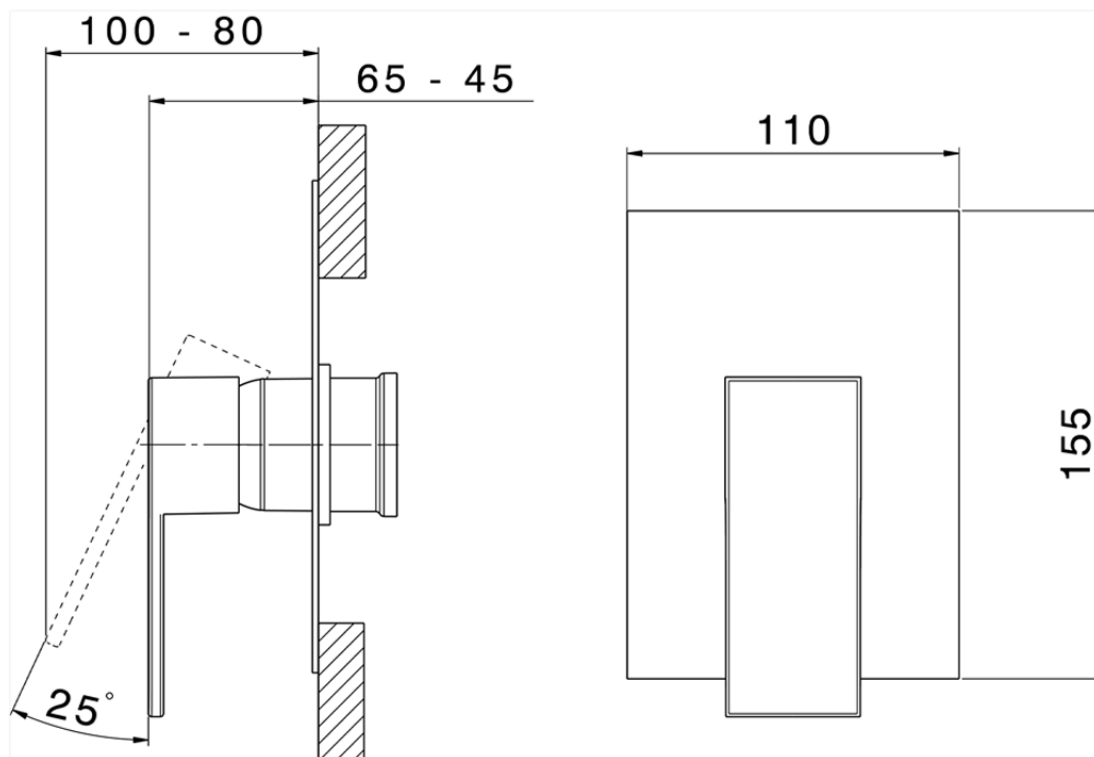

Parte esterna monocomando doccia incasso NUOVA EGO_NE003000

NE003000

<http://www.huberitalia.com/parte-esterna-monocomando-doccia-incasso-nuova-ego-ne003000>

Piastra/Plate/Plaque/Platte/Placa

2-3mm: XX 27-47 YY 54-74

10mm: XX 16-40 YY 43-68

ZB005301

<http://www.huberitalia.com/parte-incasso-monocomando-doccia-incasso-zb005301>

Piastra/Plate/Plaque/Platte/Placa

2-3mm: XX 27-47 YY 54-74

10mm: XX 16-40 YY 43-68

ZB005300

<http://www.huberitalia.com/parte-incasso-monocomando-doccia-incasso-zb005300>