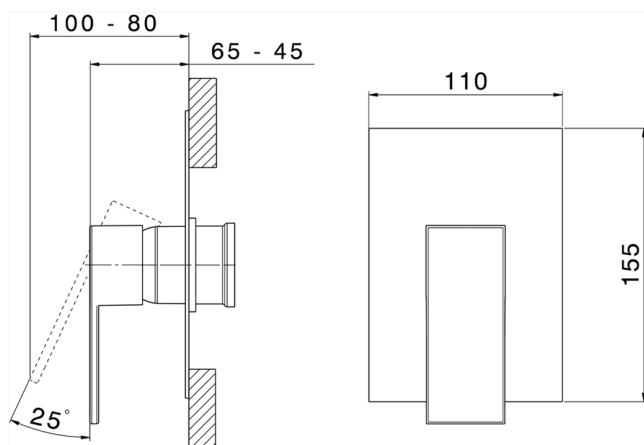

Parte esterna monocomando doccia incasso NUOVA EGO_NE003000

MODELLO **NE003000**

Parte esterna monocomando doccia incasso, senza parte incasso, per art. ZB005300-ZB005301

FINITURE DISPONIBILI

-  **21** 21 Cromo
-  **2F** 2F Nichel Spazzolato
-  **40** 40 Nero Opaco
-  **4Q** 4Q Bianco Opaco

CARATTERISTICHE

Installazione **Incasso**
 Parti Incasso necessarie **ZB005301**
ZB005300

Parte incasso monocomando doccia INCASSO_ZB005301

MODELLO **ZB005301**

Parte incasso monocomando doccia, doccia incasso 1/2", senza parte esterna, con silenziosi

Parte incasso monocomando doccia INCASSO_ZB005300

MODELLO **ZB005300**

Parte incasso monocomando doccia, doccia incasso 1/2", senza parte esterna

FINITURE DISPONIBILI

04 04 Senza Finitura

CARATTERISTICHE

Installazione	Incasso
Ricambio Cartuccia	ZZ94035000
Cartuccia Monocomando 35 mm	
Incasso	1

Piastra/Plate/Plaque/Platte/Placa
 2-3mm: XX 27-47 YY 54-74
 10mm: XX 16-40 YY 43-68

2025-04-04