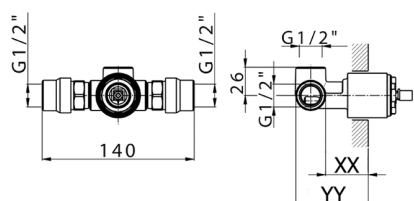

CARATTERISTICHE

Installazione **Incasso**
 Parti Incasso necessarie **ZB005301**
ZB005300

Parte incasso monocomando doccia INCASSO_ZB005301

MODELLO **ZB005301**

Parte incasso monocomando doccia, doccia incasso 1/2", senza parte esterna, con silenziosi

FINITURE DISPONIBILI

04 04 Senza Finitura

CARATTERISTICHE

Installazione	Incasso
Ricambio Cartuccia	ZZ94035000
Cartuccia Monocomando 35 mm	
Incasso	1

Piastra/Plate/Plaque/Platte/Placa
 2-3mm: XX 27-47 YY 54-74
 10mm: XX 16-40 YY 43-68

Parte incasso monocomando doccia INCASSO_ZB005300

MODELLO **ZB005300**

Parte incasso monocomando doccia, doccia incasso 1/2", senza parte esterna

FINITURE DISPONIBILI

04 04 Senza Finitura

CARATTERISTICHE

Installazione	Incasso
Ricambio Cartuccia	ZZ94035000
Cartuccia Monocomando 35 mm	
Incasso	1

Piastra/Plate/Plaque/Platte/Placa
 2-3mm: XX 27-47 YY 54-74
 10mm: XX 16-40 YY 43-68

2025-04-04