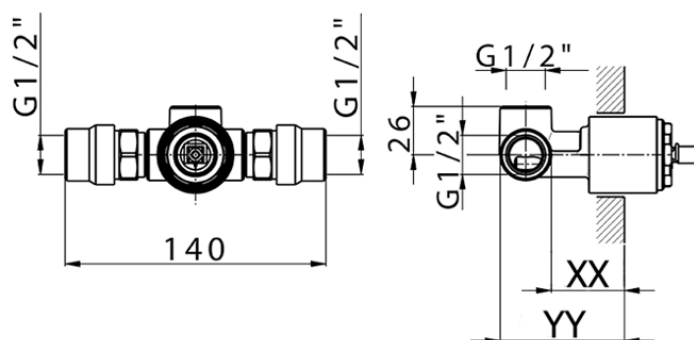

Parte esterna monocomando doccia incasso NUOVA EGO_NE003000

NE003000

<http://www.huberitalia.com/parte-esterna-monocomando-doccia-incasso-nuova-ego-ne003000>

Piastra/Plate/Plaque/Platte/Placa

2-3mm: XX 27-47 YY 54-74

10mm: XX 16-40 YY 43-68

ZB005301

<http://www.huberitalia.com/parte-incasso-monocomando-doccia-incasso-zb005301>

Piastra/Plate/Plaque/Platte/Placa

2-3mm: XX 27-47 YY 54-74

10mm: XX 16-40 YY 43-68

ZB005300

<http://www.huberitalia.com/parte-incasso-monocomando-doccia-incasso-zb005300>