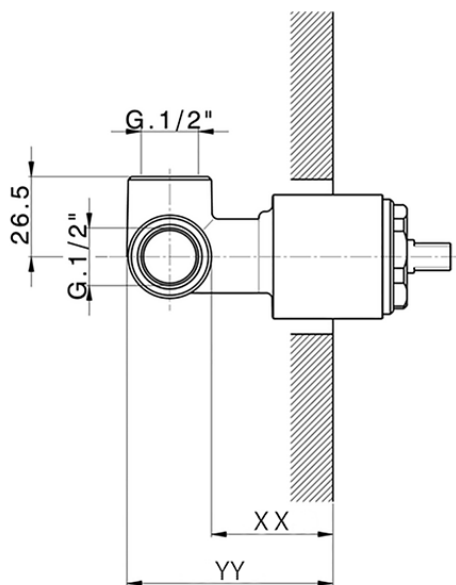

Parte esterna monocomando doccia incasso NUOVA EGO_NE003000

NE003000

<http://www.huberitalia.com/parte-esterna-monocomando-doccia-incasso-nuova-ego-ne003000>

Piastra/Plate/Plaque/Platte/Placa

2-3mm: XX 27-47 YY 54-74

10mm: XX 16-40 YY 43-68

ZB005301

<http://www.huberitalia.com/parte-incasso-monocomando-doccia-incasso-zb005301>

Piastra/Plate/Plaque/Platte/Placa

2-3mm: XX 27-47 YY 54-74

10mm: XX 16-40 YY 43-68

ZB005300

<http://www.huberitalia.com/parte-incasso-monocomando-doccia-incasso-zb005300>