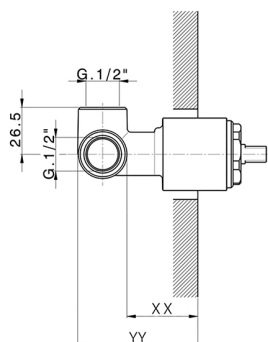

CARATTERISTICHE

Installazione **Incasso**
 Parti Incasso necessarie **ZB005301**
ZB005300

Parte incasso monocomando doccia INCASSO_ZB005301

MODELLO **ZB005301**

Parte incasso monocomando doccia, doccia incasso 1/2", senza parte esterna, con silenziosi

FINITURE DISPONIBILI

04 04 Senza Finitura

CARATTERISTICHE

Installazione	Incasso
Ricambio Cartuccia	ZZ94035000
Cartuccia Monocomando 35 mm	
Incasso	1

Piastra/Plate/Plaque/Platte/Placa
 2-3mm: XX 27-47 YY 54-74
 10mm: XX 16-40 YY 43-68

Parte incasso monocomando doccia INCASSO_ZB005300

MODELLO **ZB005300**

Parte incasso monocomando doccia, doccia incasso 1/2", senza parte esterna

FINITURE DISPONIBILI

04 04 Senza Finitura

CARATTERISTICHE

Installazione	Incasso
Ricambio Cartuccia	ZZ94035000
Cartuccia Monocomando 35 mm	
Incasso	1

Piastra/Plate/Plaque/Platte/Placa
 2-3mm: XX 27-47 YY 54-74
 10mm: XX 16-40 YY 43-68

2025-04-04