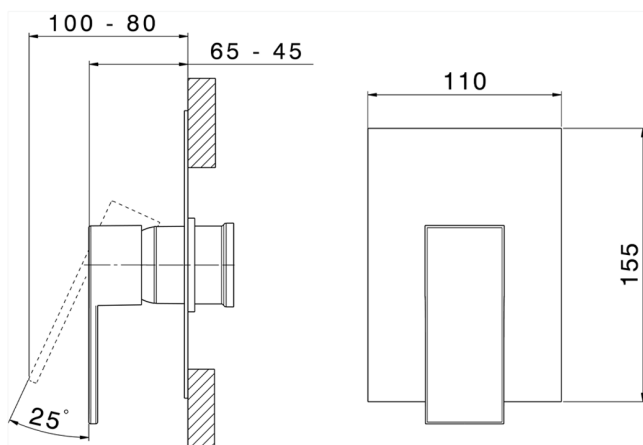

Parte esterna monocomando doccia incasso NUOVA EGO_NE003000

MODELLO **NE003000**

Parte esterna monocomando doccia incasso, senza parte incasso, per art. ZB005300-ZB005301

FINITURE DISPONIBILI

-  **21** 21 Cromo
-  **2F** 2F Nichel Spazzolato
-  **40** 40 Nero Opaco
-  **4Q** 4Q Bianco Opaco

CARATTERISTICHE

Installazione **Incasso**
 Parti Incasso necessarie **ZB005301**
ZB005300

Parte incasso monocomando doccia INCASSO_ZB005301

MODELLO **ZB005301**

Parte incasso monocomando doccia, doccia incasso 1/2", senza parte esterna, con silenziosi

Parte incasso monocomando doccia INCASSO_ZB005300

MODELLO **ZB005300**

Parte incasso monocomando doccia, doccia incasso 1/2", senza parte esterna

FINITURE DISPONIBILI

04 04 Senza Finitura

CARATTERISTICHE

Installazione	Incasso
Ricambio Cartuccia	ZZ94035000
Cartuccia Monocomando 35 mm	
Incasso	1

Piastra/Plate/Plaque/Platte/Placa
 2-3mm: XX 27-47 YY 54-74
 10mm: XX 16-40 YY 43-68

2025-04-04