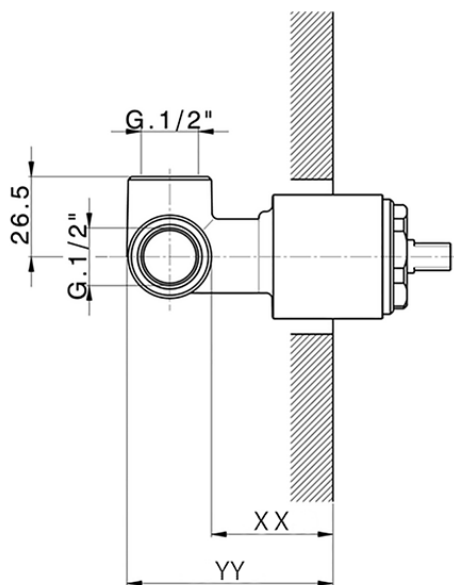

## Parte esterna monocomando doccia incasso NUOVA EGO\_NE003000

NE003000

<http://www.huberitalia.com/parte-esterna-monocomando-doccia-incasso-nuova-ego-ne003000>

## Piastra/Plate/Plaque/Platte/Placa

2-3mm: XX 27-47 YY 54-74

10mm: XX 16-40 YY 43-68

ZB005301

<http://www.huberitalia.com/parte-incasso-monocomando-doccia-incasso-zb005301>

Piastra/Plate/Plaque/Platte/Placa

2-3mm: XX 27-47 YY 54-74

10mm: XX 16-40 YY 43-68

ZB005300

<http://www.huberitalia.com/parte-incasso-monocomando-doccia-incasso-zb005300>

2025-04-04