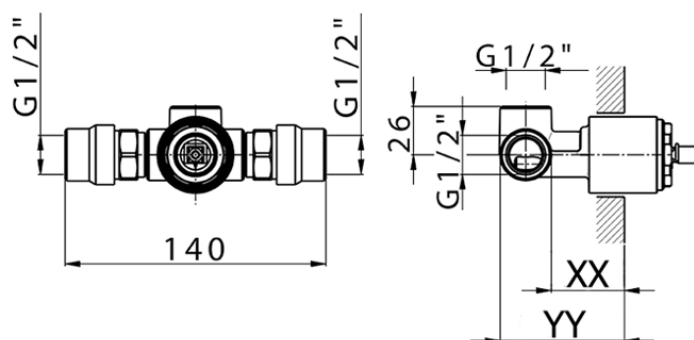

## Parte esterna monocomando doccia incasso NUOVA EGO\_NE003000

NE003000

<http://www.huberitalia.com/parte-esterna-monocomando-doccia-incasso-nuova-ego-ne003000>

## Piastra/Plate/Plaque/Platte/Placa

2-3mm: XX 27-47 YY 54-74

10mm: XX 16-40 YY 43-68

ZB005301

<http://www.huberitalia.com/parte-incasso-monocomando-doccia-incasso-zb005301>

Piastra/Plate/Plaque/Platte/Placa

2-3mm: XX 27-47 YY 54-74

10mm: XX 16-40 YY 43-68

ZB005300

<http://www.huberitalia.com/parte-incasso-monocomando-doccia-incasso-zb005300>

2025-04-04