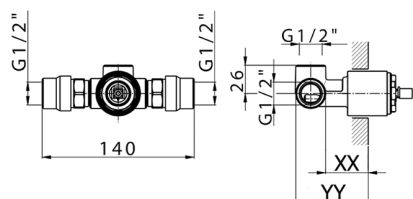

CARATTERISTICHE

Installazione **Incasso**
 Parti Incasso necessarie **ZB005301**
ZB005300

Parte incasso monocomando doccia INCASSO_ZB005301

MODELLO **ZB005301**

Parte incasso monocomando doccia, doccia incasso 1/2", senza parte esterna, con silenziosi

FINITURE DISPONIBILI

04 04 Senza Finitura

CARATTERISTICHE

Installazione	Incasso
Ricambio Cartuccia	ZZ94035000
Cartuccia Monocomando 35 mm	
Incasso	1

Piastra/Plate/Plaque/Platte/Placa
 2-3mm: XX 27-47 YY 54-74
 10mm: XX 16-40 YY 43-68

Parte incasso monocomando doccia INCASSO_ZB005300

MODELLO **ZB005300**

Parte incasso monocomando doccia, doccia incasso 1/2", senza parte esterna

FINITURE DISPONIBILI

04 04 Senza Finitura

CARATTERISTICHE

Installazione	Incasso
Ricambio Cartuccia	ZZ94035000
Cartuccia Monocomando 35 mm	
Incasso	1

Piastra/Plate/Plaque/Platte/Placa
 2-3mm: XX 27-47 YY 54-74
 10mm: XX 16-40 YY 43-68

2025-04-05