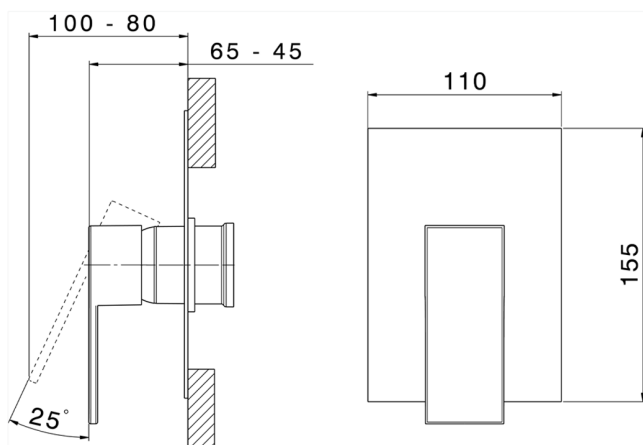

Parte esterna monocomando doccia incasso NUOVA EGO_NE003000

MODELLO **NE003000**

Parte esterna monocomando doccia incasso, senza parte incasso, per art. ZB005300-ZB005301

FINITURE DISPONIBILI

-  **21** 21 Cromo
-  **2F** 2F Nichel Spazzolato
-  **40** 40 Nero Opaco
-  **4Q** 4Q Bianco Opaco

CARATTERISTICHE

Installazione **Incasso**
 Parti Incasso necessarie **ZB005301**
ZB005300

Parte incasso monocomando doccia INCASSO_ZB005301

MODELLO **ZB005301**

Parte incasso monocomando doccia, doccia incasso 1/2", senza parte esterna, con silenziosi

Parte incasso monocomando doccia INCASSO_ZB005300

MODELLO **ZB005300**

Parte incasso monocomando doccia, doccia incasso 1/2", senza parte esterna

FINITURE DISPONIBILI

04 04 Senza Finitura

CARATTERISTICHE

Installazione	Incasso
Ricambio Cartuccia	ZZ94035000
Cartuccia Monocomando 35 mm	
Incasso	1

Piastra/Plate/Plaque/Platte/Placa
 2-3mm: XX 27-47 YY 54-74
 10mm: XX 16-40 YY 43-68

2025-04-05