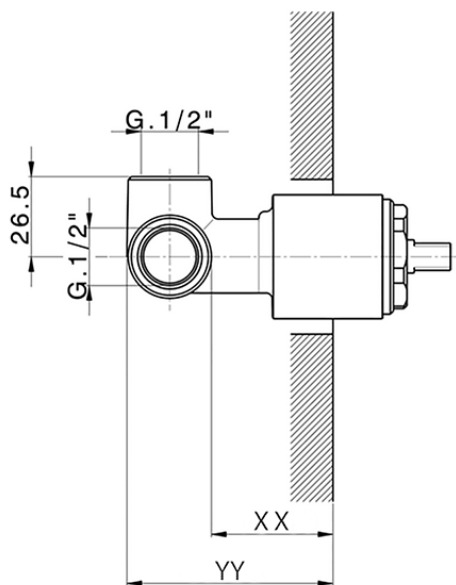

## Parte esterna monocomando doccia incasso NUOVA EGO\_NE003000

NE003000

<http://www.huberitalia.com/parte-esterna-monocomando-doccia-incasso-nuova-ego-ne003000>

## Piastra/Plate/Plaque/Platte/Placa

2-3mm: XX 27-47 YY 54-74

10mm: XX 16-40 YY 43-68

ZB005301

<http://www.huberitalia.com/parte-incasso-monocomando-doccia-incasso-zb005301>

Piastra/Plate/Plaque/Platte/Placa

2-3mm: XX 27-47 YY 54-74

10mm: XX 16-40 YY 43-68

ZB005300

<http://www.huberitalia.com/parte-incasso-monocomando-doccia-incasso-zb005300>

2025-04-04