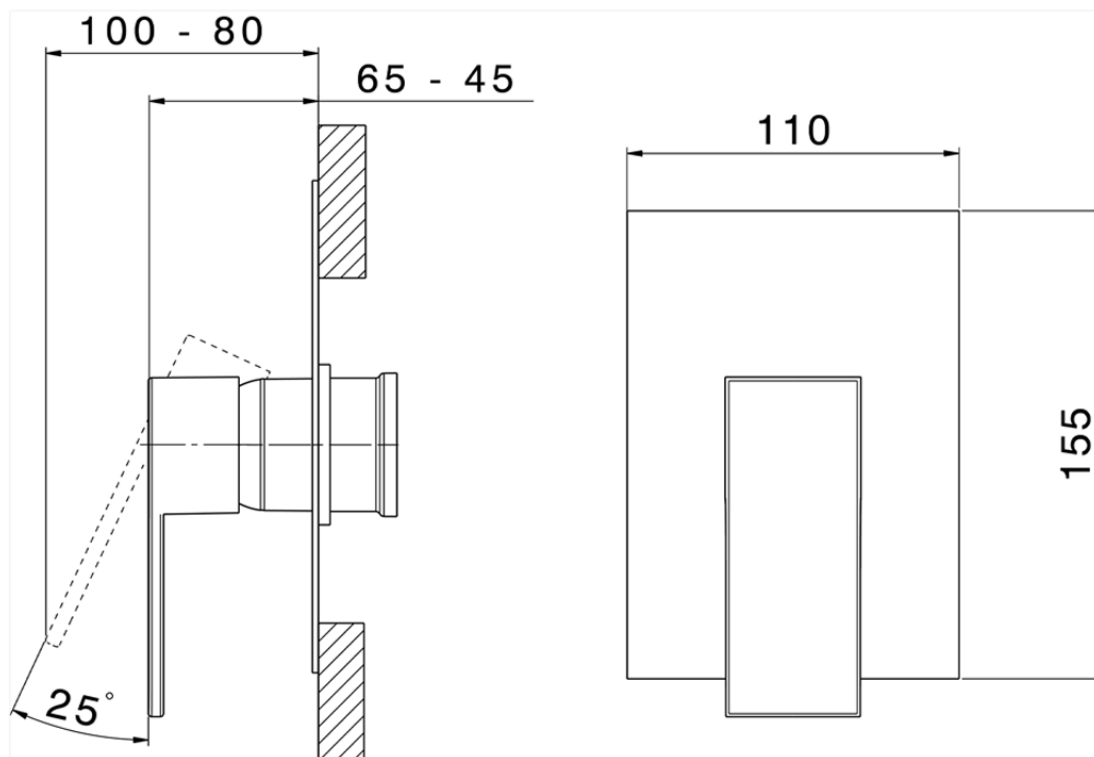

## Parte esterna monocomando doccia incasso NUOVA EGO\_NE003000

NE003000

<http://www.huberitalia.com/parte-esterna-monocomando-doccia-incasso-nuova-ego-ne003000>

## Piastra/Plate/Plaque/Platte/Placa

2-3mm: XX 27-47 YY 54-74

10mm: XX 16-40 YY 43-68

ZB005301

<http://www.huberitalia.com/parte-incasso-monocomando-doccia-incasso-zb005301>

Piastra/Plate/Plaque/Platte/Placa

2-3mm: XX 27-47 YY 54-74

10mm: XX 16-40 YY 43-68

ZB005300

<http://www.huberitalia.com/parte-incasso-monocomando-doccia-incasso-zb005300>

2025-04-04