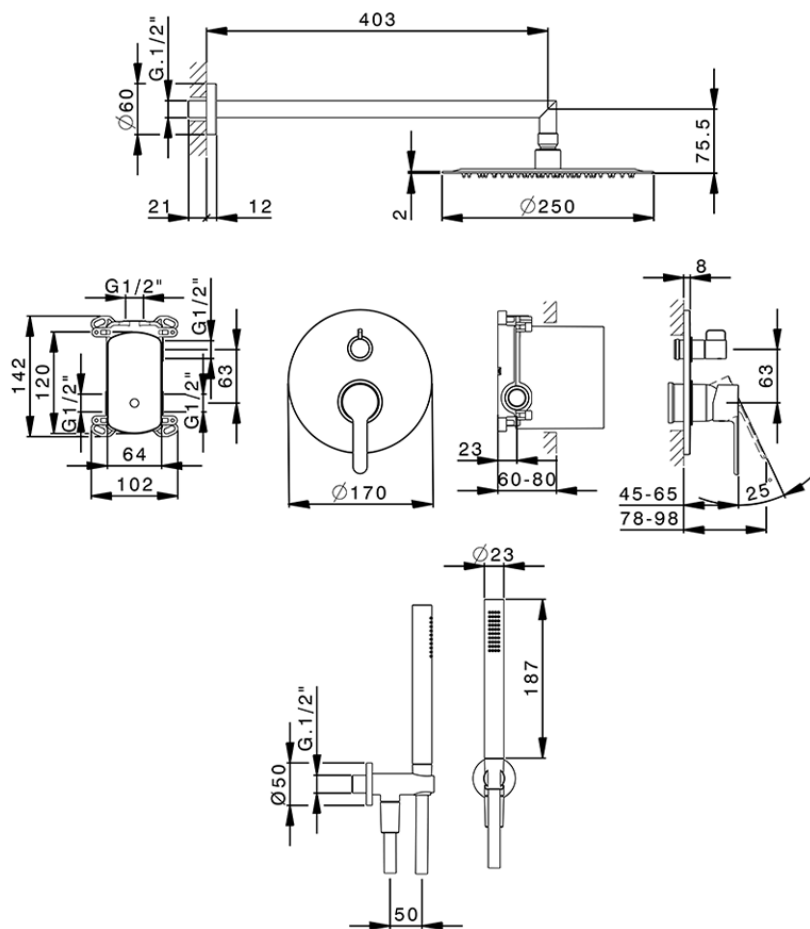

Kit completo miscelatore monocomando docc. incasso H2_H20KM020

H20KM020

<http://www.huberitalia.com/kit-completo-miscelatore-monocomando-docc-incasso-h2-h20km020>

2024-12-22