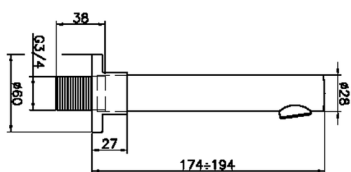

Bocca di erogazione SUITE_SU000240

MODELLO **SU000240**

Bocca di erogazione, L. 194 mm, attacco 3/4" M

FINITURE DISPONIBILI

-  **21** 21 Cromo
-  **40** 40 Nero Opaco
-  **2F** 2F Nichel Spazzolato
-  **2W** 2W Oro Spazzolato

CARATTERISTICHE

Bocca di erogazione SUITE_SU000240

SU000240

<http://www.huberitalia.com/bocca-di-erogazione-suite-su000240>

2025-04-01