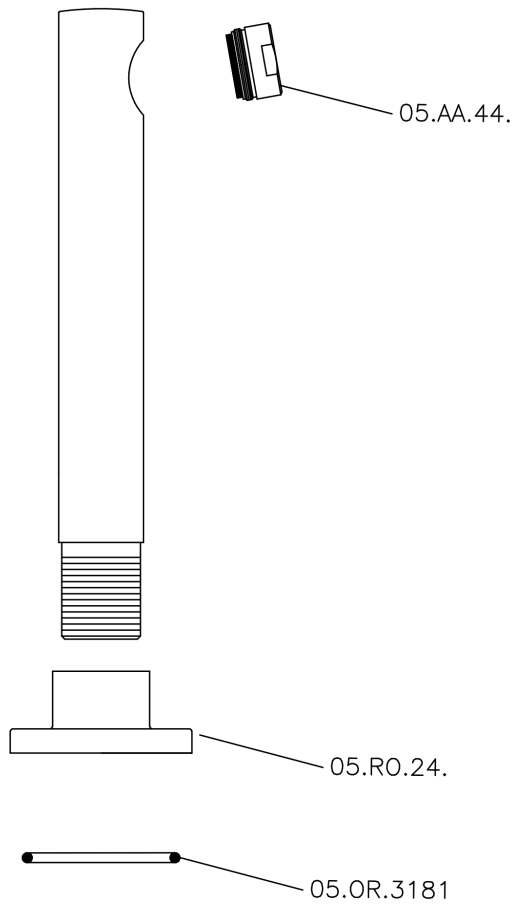

Bocca di erogazione SUITE_SU000240

MODELLO **SU000240**

Bocca di erogazione, L. 194 mm, attacco 3/4" M

FINITURE DISPONIBILI

-  **21** 21 Cromo
-  **40** 40 Nero Opaco
-  **2F** 2F Nichel Spazzolato
-  **2W** 2W Oro Spazzolato

CARATTERISTICHE

Bocca di erogazione SUITE_SU000240

SU000240

<http://www.huberitalia.com/bocca-di-erogazione-suite-su000240>

2025-04-01