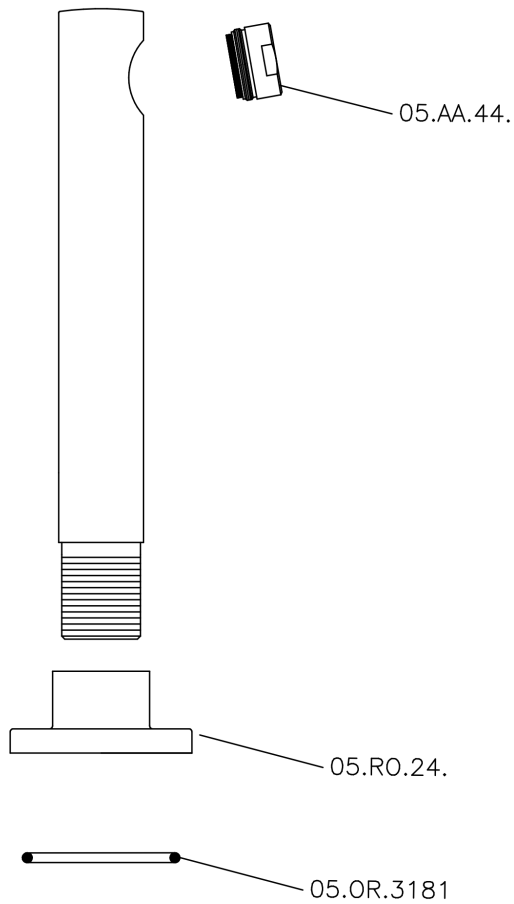

## Bocca di erogazione SUITE\_SU000240

MODELLO **SU000240**

Bocca di erogazione, L. 194 mm, attacco 3/4" M

FINITURE DISPONIBILI

-  **21** 21 Cromo
-  **40** 40 Nero Opaco
-  **2F** 2F Nichel Spazzolato
-  **2W** 2W Oro Spazzolato

## Bocca di erogazione SUITE\_SU000240

SU000240

<http://www.huberitalia.com/bocca-di-erogazione-suite-su000240>

2025-04-03