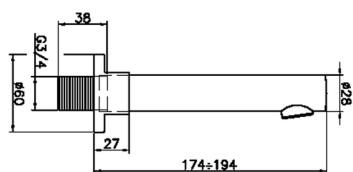

## Bocca di erogazione SUITE\_SU000240

MODELLO **SU000240**

Bocca di erogazione, L. 194 mm, attacco 3/4" M

FINITURE DISPONIBILI

-  **21** 21 Cromo
-  **40** 40 Nero Opaco
-  **2F** 2F Nichel Spazzolato
-  **2W** 2W Oro Spazzolato