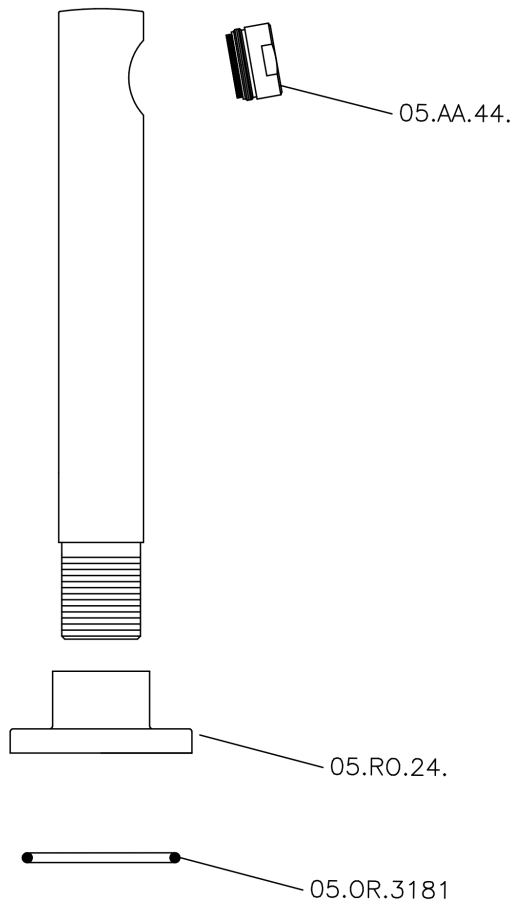

Bocca di erogazione SUITE_SU000240

MODELLO **SU000240**

Bocca di erogazione, L. 194 mm, attacco 3/4" M

FINITURE DISPONIBILI

-  **21** 21 Cromo
-  **40** 40 Nero Opaco
-  **2F** 2F Nichel Spazzolato
-  **2W** 2W Oro Spazzolato

CARATTERISTICHE

Bocca di erogazione SUITE_SU000240

SU000240

<http://www.huberitalia.com/bocca-di-erogazione-suite-su000240>

2025-04-05