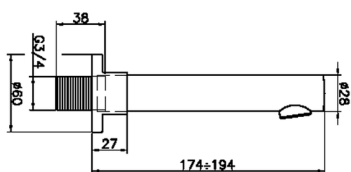

Bocca di erogazione SUITE_SU000240

MODELLO **SU000240**

Bocca di erogazione, L. 194 mm, attacco 3/4" M

FINITURE DISPONIBILI

-  **21** 21 Cromo
-  **40** 40 Nero Opaco
-  **2F** 2F Nichel Spazzolato
-  **2W** 2W Oro Spazzolato

CARATTERISTICHE

Bocca di erogazione SUITE_SU000240

SU000240

<http://www.huberitalia.com/bocca-di-erogazione-suite-su000240>

2025-04-05