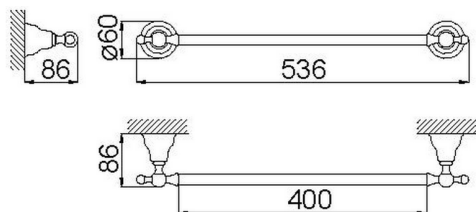

## Porta salviette 40 cm CROISSETTE\_4012.01H.

MODELLO **4012.01H.**

Porta salviette 40 cm

FINITURE DISPONIBILI

-  **AC** AC Nichel Satinato Spazzolato
-  **BA** BA Vecchio Bronzo
-  **CR** CR Cromo
-  **2W** 2W Oro Spazzolato