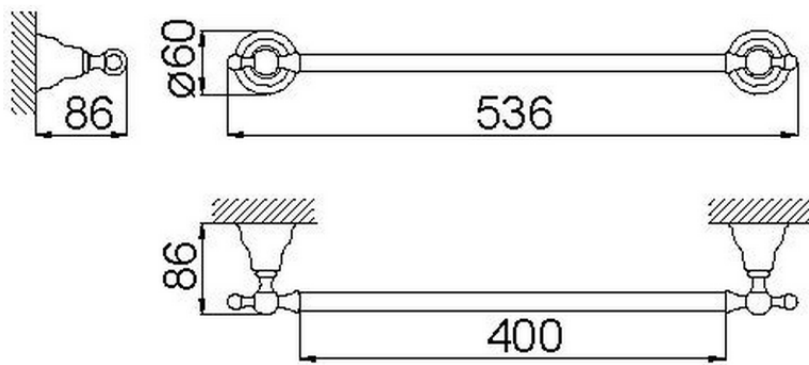

## Porta salviette 40 cm CROISSETTE\_4012.01H.

4012.01H.

<http://www.huberitalia.com/porta-salviette-40-cm-croisette-4012-01h>

2025-02-05