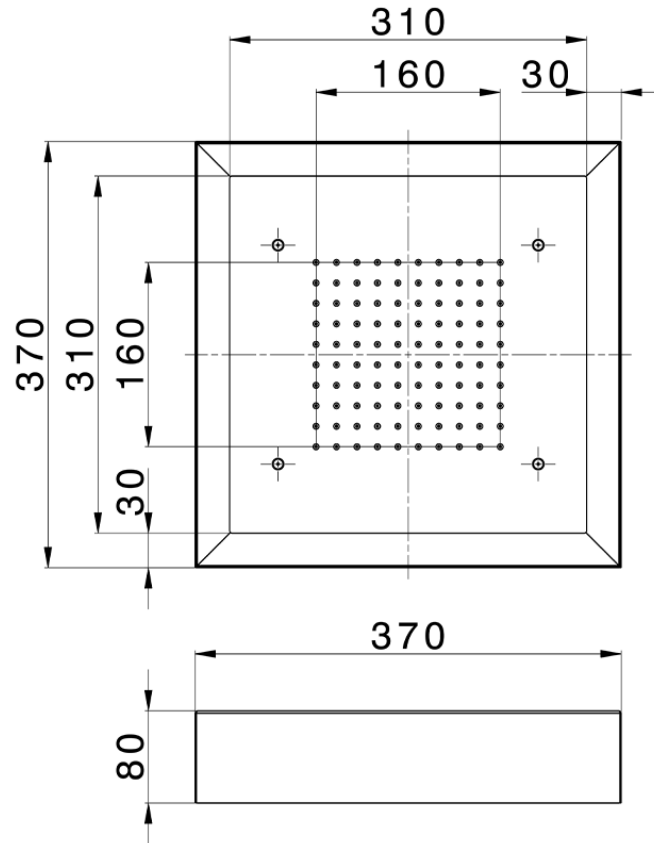

Soffione a soffitto con cromoterapia 370x370 mm ZEN_ZS1C0195

ZS1C0195

<http://www.huberitalia.com/soffione-a-soffitto-con-cromoterapia-370x370-mm-zen-zs1c0195>

2025-04-04