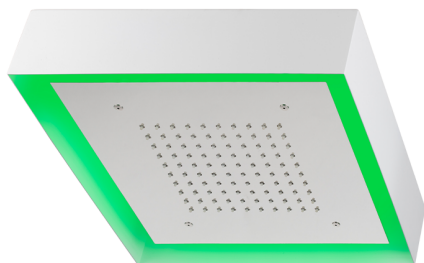

Soffione a soffitto con cromoterapia 370x370 mm ZEN_ZS1C0195

MODELLO **ZS1C0195**

Soffione a soffitto con cromoterapia 370x370 mm, con carter esterno bianco, funzioni pioggia, cromoterapia, con pulsantiera ad incasso, acciaio inox AISI 304

FINITURE DISPONIBILI

40 40 Nero Opaco

4Q 4Q Bianco Opaco

D1 D1 Inox Spazzolato

D2 D2 Inox Lucido

CARATTERISTICHE

2025-04-04