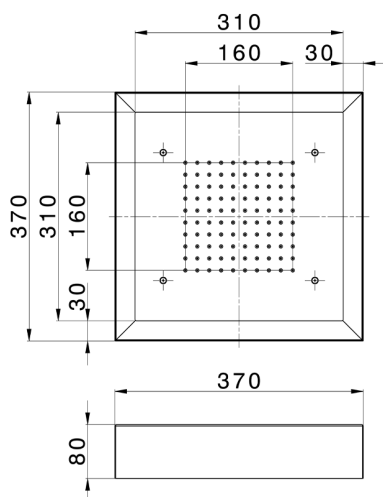

Soffione a soffitto con cromoterapia 370x370 mm ZEN_ZS1C0195

MODELLO **ZS1C0195**

Soffione a soffitto con cromoterapia 370x370 mm, con carter esterno bianco, funzioni pioggia, cromoterapia, con pulsantiera ad incasso, acciaio inox AISI 304