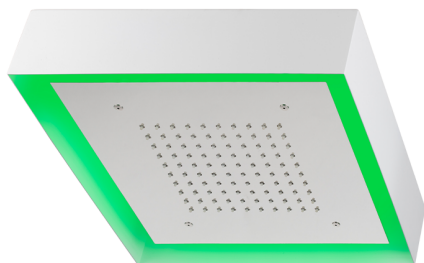

Soffione a soffitto con cromoterapia 370x370 mm ZEN_ZS1C0195

MODELLO **ZS1C0195**

Soffione a soffitto con cromoterapia 370x370 mm, con carter esterno bianco, funzioni pioggia, cromoterapia, con pulsantiera ad incasso, acciaio inox AISI 304

FINITURE DISPONIBILI

-  **40** 40 Nero Opaco
-  **4Q** 4Q Bianco Opaco
-  **D1** D1 Inox Spazzolato
-  **D2** D2 Inox Lucido

CARATTERISTICHE

2025-04-05