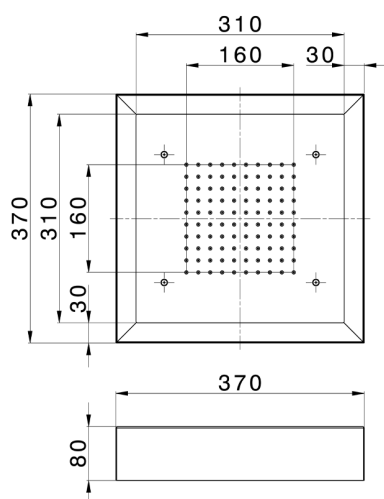

Soffione a soffitto con cromoterapia 370x370 mm ZEN_ZS1C0195

MODELLO **ZS1C0195**

Soffione a soffitto con cromoterapia 370x370 mm, con carter esterno bianco, funzioni pioggia, cromoterapia, con pulsantiera ad incasso, acciaio inox AISI 304