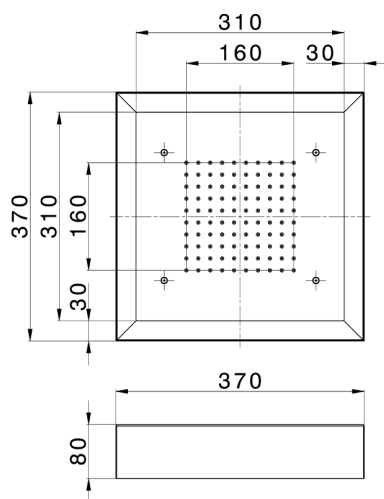

Soffione a soffitto con cromoterapia 370x370 mm ZEN_ZS1C0195

MODELLO **ZS1C0195**

Soffione a soffitto con cromoterapia 370x370 mm, con carter esterno bianco, funzioni pioggia, cromoterapia, con pulsantiera ad incasso, acciaio inox AISI 304