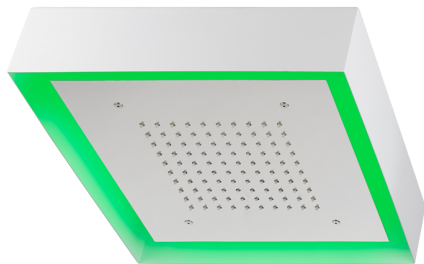

Soffione a soffitto con cromoterapia 370x370 mm ZEN_ZS1C0195

MODELLO **ZS1C0195**

Soffione a soffitto con cromoterapia 370x370 mm, con carter esterno bianco, funzioni pioggia, cromoterapia, con pulsantiera ad incasso, acciaio inox AISI 304

FINITURE DISPONIBILI

-  **40** 40 Nero Opaco
-  **4Q** 4Q Bianco Opaco
-  **D1** D1 Inox Spazzolato
-  **D2** D2 Inox Lucido

CARATTERISTICHE

2025-04-03