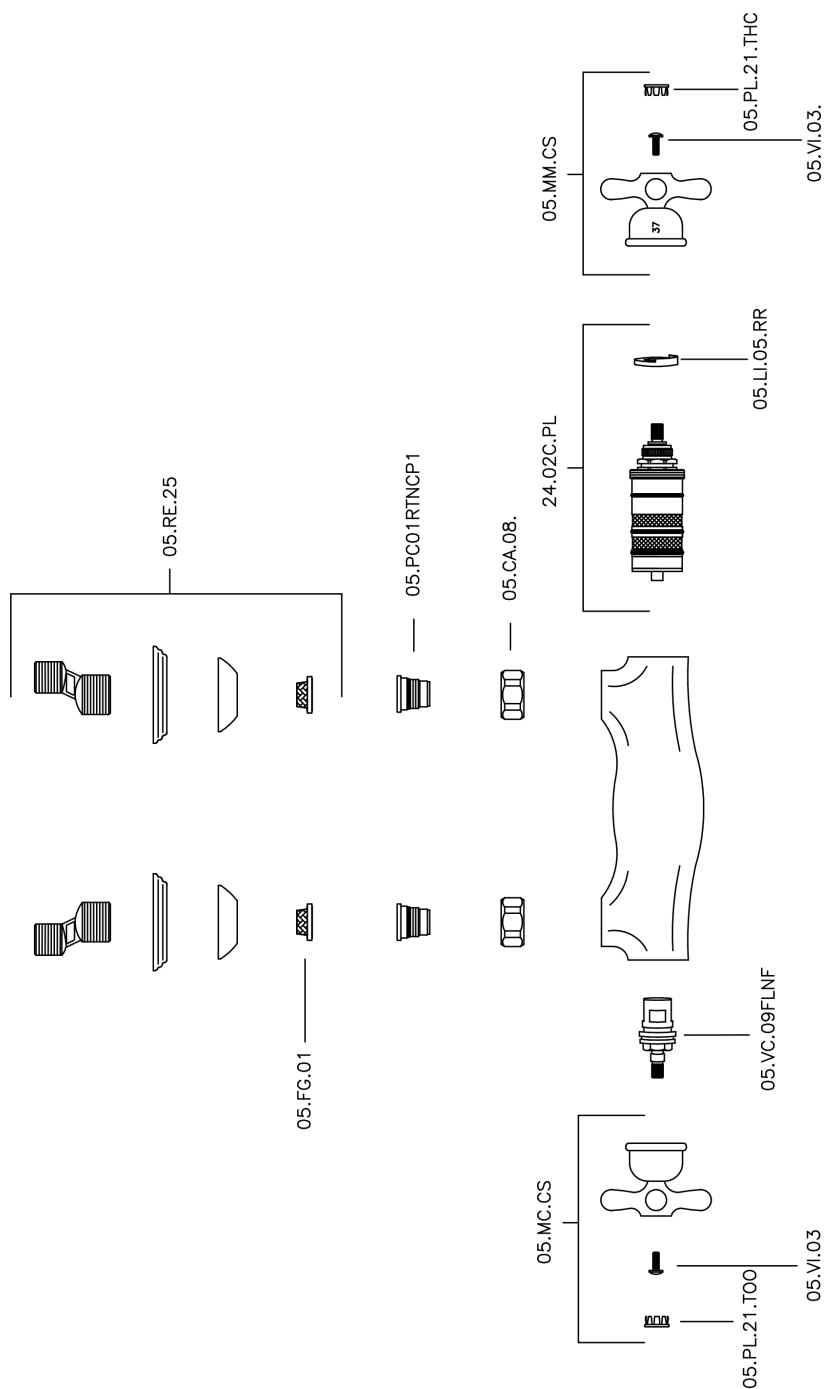

## Miscelatore termostatico doccia CROISETTE\_CST01010

CST01010

<http://www.huberitalia.com/miscelatore-termostatico-doccia-croisette-cst01010>

2025-04-03