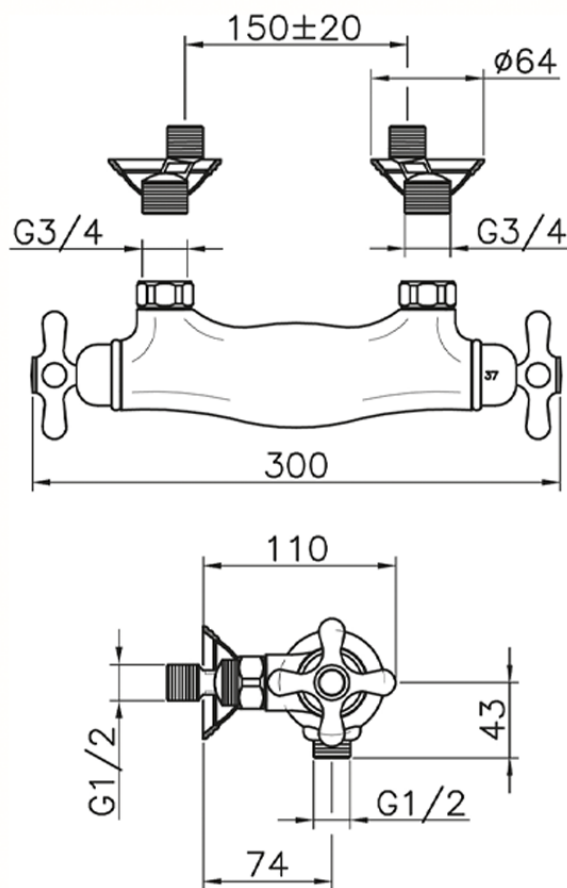

Miscelatore termostatico doccia CROISETTE_CST01010

CST01010

<http://www.huberitalia.com/miscelatore-termostatico-doccia-croisette-cst01010>

2025-04-04