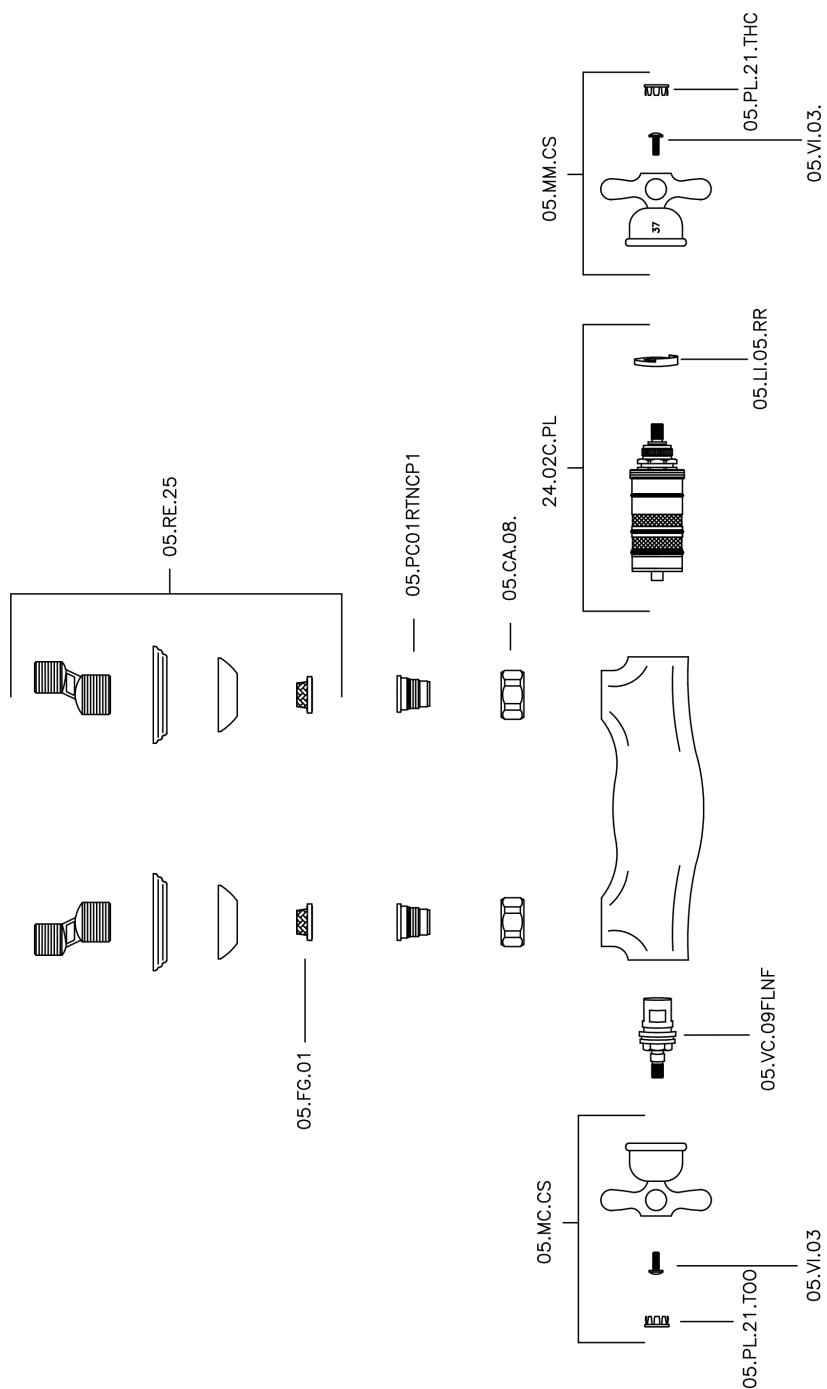

Miscelatore termostatico doccia CROISETTE_CST01010

MODELLO **CST01010**

Miscelatore termostatico doccia, senza completo doccia, attacco per flessibile 1/2" M

FINITURE DISPONIBILI

-  **21** 21 Cromo
-  **27** 27 Vecchio Bronzo
-  **2G** 2G Oro Antico
-  **2W** 2W Oro Spazzolato

CARATTERISTICHE

Ricambio Cartuccia **24.04A.PP**

Cartuccia Termostatica Plus P 8X20

Termostatico

Il Termostatico Huber è il tuo personale gestore dell'acqua che ti aiuta a gestire e controllare acqua ed energia senza sprechi.

Miscelatore termostatico doccia CROISSETTE_CST01010

CST01010

<http://www.huberitalia.com/miscelatore-termostatico-doccia-croisette-cst01010>

2025-03-14