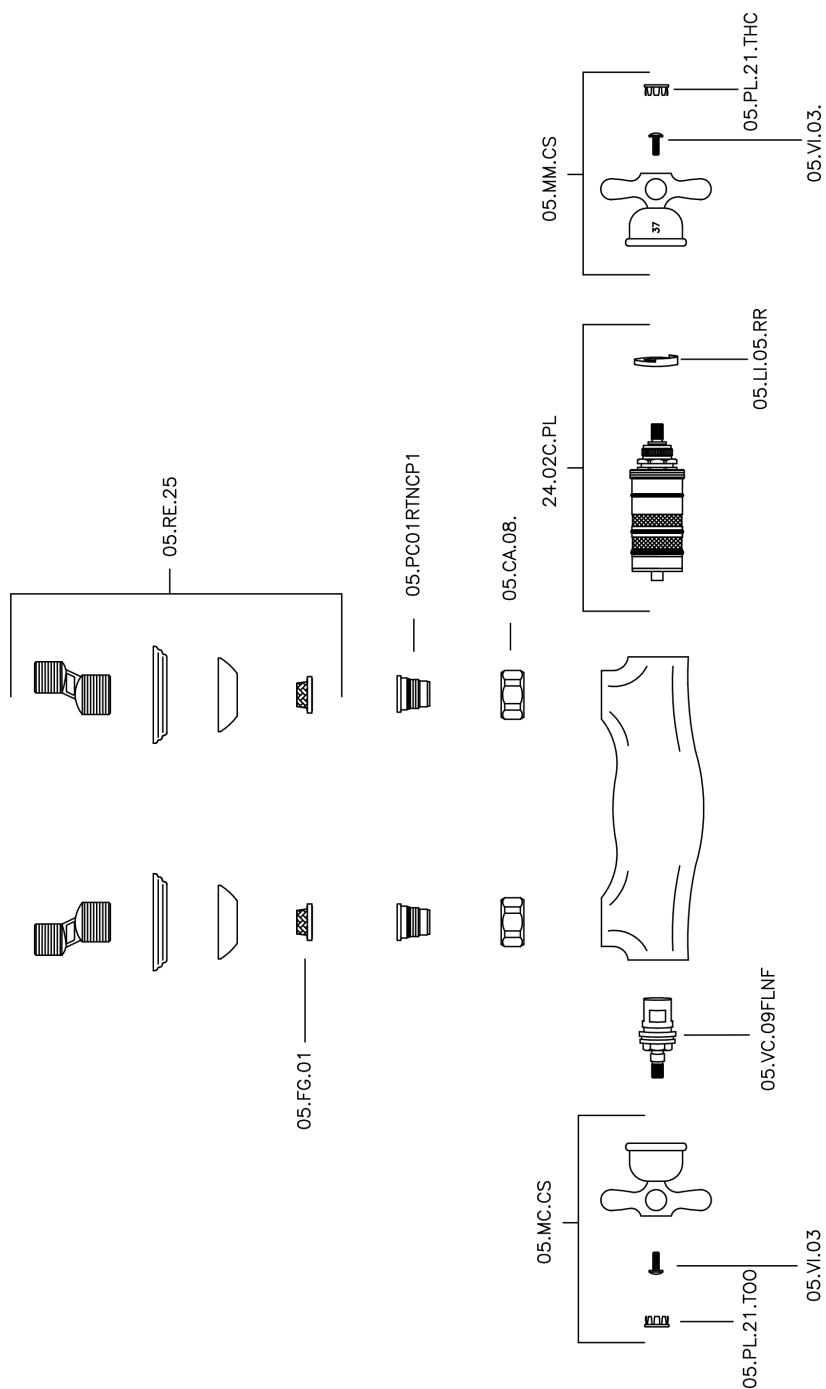

Miscelatore termostatico doccia CROISSETTE\_CST01010

CST01010

<http://www.huberitalia.com/miscelatore-termostatico-doccia-croisette-cst01010>

2025-03-14