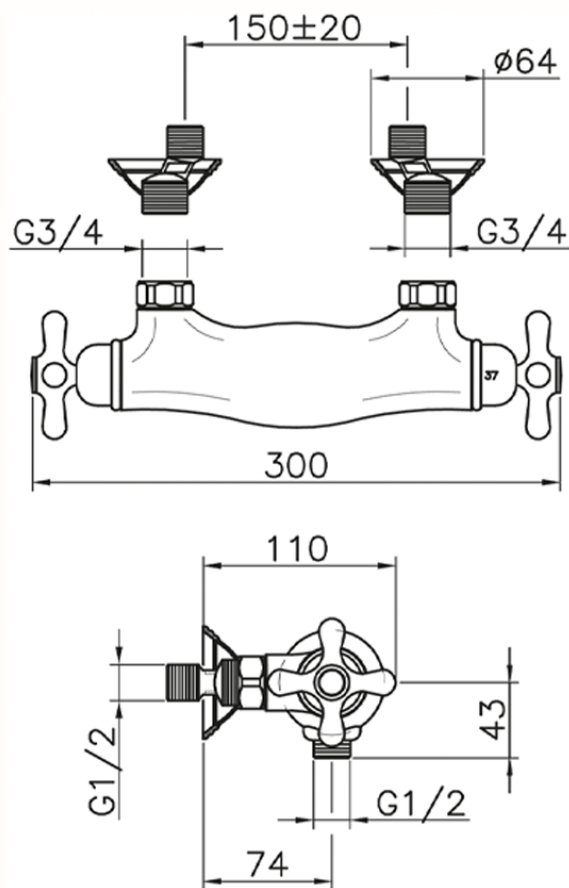

Miscelatore termostatico doccia CROISETTE\_CST01010

CST01010

<http://www.huberitalia.com/miscelatore-termostatico-doccia-croisette-cst01010>

2025-03-14