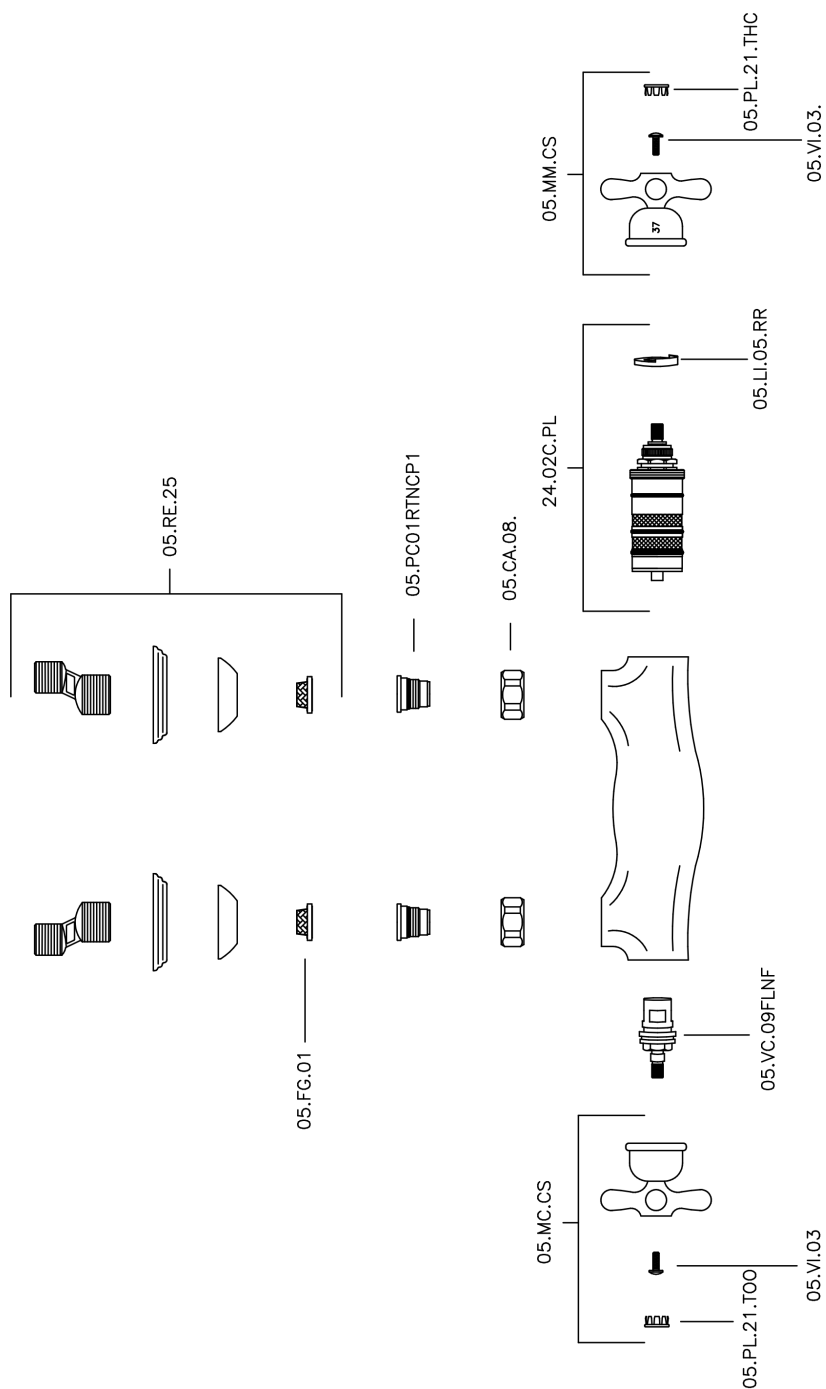

## Miscelatore termostatico doccia CROISSETTE\_CST01010

CST01010

<http://www.huberitalia.com/miscelatore-termostatico-doccia-croisette-cst01010>

2025-04-04