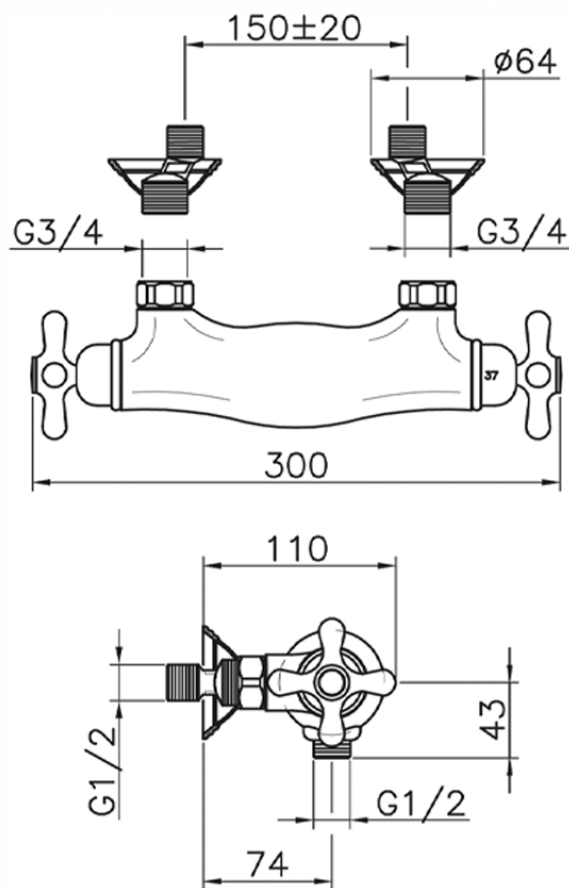

Miscelatore termostatico doccia CROISETTE\_CST01010

CST01010

<http://www.huberitalia.com/miscelatore-termostatico-doccia-croisette-cst01010>

2025-04-04