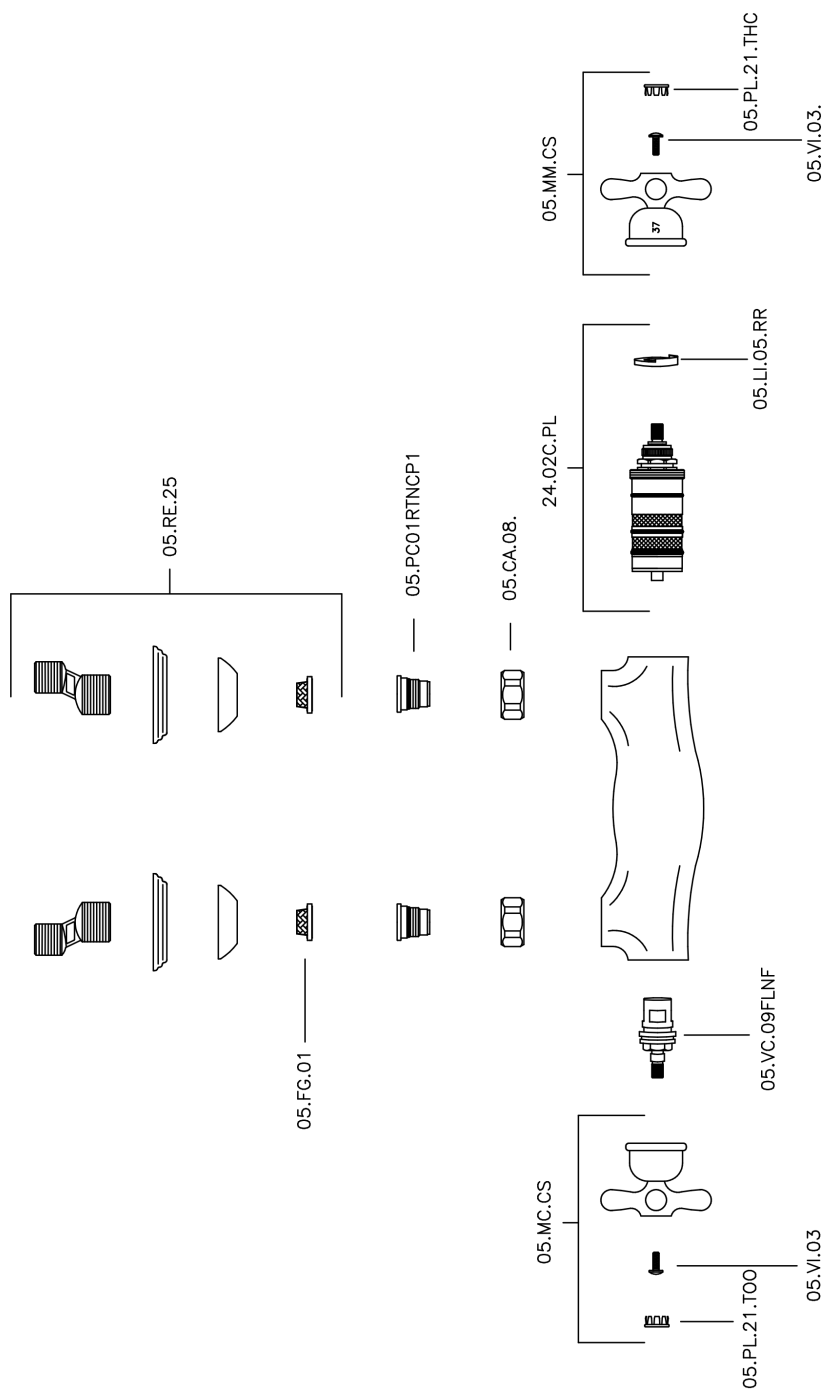

Miscelatore termostatico doccia CROISSETTE_CST01010

CST01010

<http://www.huberitalia.com/miscelatore-termostatico-doccia-croisette-cst01010>

2025-03-14